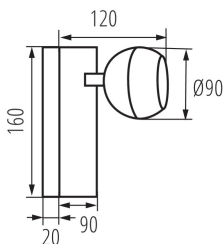

### DONNÉES GÉNÉRALES:

**Couleur:** noir

**Mode d'installation:** mural

**Usage:** intérieur

**Distance minimale par rapport à l'objet éclairé:** 0,5m

**Interrupteur:** oui

**Longueur [mm]:** 140

**Largeur [mm]:** 90

**Hauteur [mm]:** 160

**Culot:** GU10

**Plage de températures ambiantes[°C]:** 5÷25

**Matériau du boîtier:** alliage en aluminium

**Type de branchement:** Connecteur a vis

**Plage section de câble [mm²]:** 0,75÷1,5

**Luminaire orientable horizontalement [°]:** 335

**Luminaire orientable verticalement [°]:** 315

**Degré IP:** 20