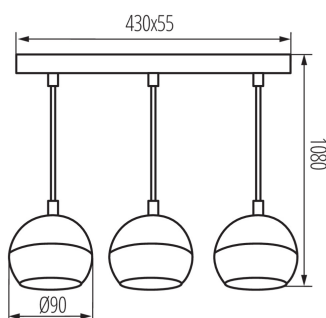

33684 GALOBA C 3xGU10 W

Luminaire suspendu

5905339336842

DONNÉES GÉNÉRALES:

Couleur: blanc

Mode d'installation: saillie

Usage: intérieur

Distance minimale par rapport à l'objet éclairé: 0,5m

Longueur [mm]: 430

Largeur [mm]: 55

Hauteur [mm]: 1080

Diamètre [mm]: 90

CARACTÉRISTIQUES TECHNIQUES:

Tension nominale [V]: 220-240 AC

Fréquence nominale [Hz]: 50

Puissance maximale [W]: 3 x max 35

Plage section de câble [mm²]: 0,75÷1,5

Degré IP: 20

DONNÉES LOGISTIQUES:

Unité par emballage: 8

Unité par carton: 1

Conditionnement : 8

Poids unitaire net [g]: 1008

Poids [g]: 1400

Volume carton [m³]: 0.129

INFORMATIONS COMPLÉMENTAIRES :

- Hauteur maximale de la source lumineuse 55mm