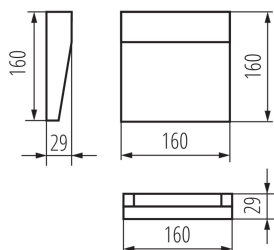

### DONNÉES GÉNÉRALES:

**Couleur:** anthracite

**Mode d'installation:** mural

**Usage:** intérieur - extérieur

**Distance minimale par rapport à l'objet éclairé:** 0,2m

**Compatibilité avec un variateur:** non

**RAL:** 7016

**Largeur [mm]:** 160

**Hauteur [mm]:** 160

**Profondeur[mm]:** 29

**source LED:** oui

**Plage de températures ambiantes[°C]:** -15÷35

**Matériau du boîtier:** alliage en aluminium

**Matériau vitre de protection:** PC

**Type de branchement:** Connecteur de raccordement

**Plage section de câble [mm<sup>2</sup>]:** 0,75-1,5

## 33752 DULI LED 6,5W-NW-L-GR

Luminaire mural

**Longueur carton emballage [cm]:** 17  
**Largeur emballage unitaire [cm]:** 4  
**Hauteur emballage unitaire [cm]:** 17  
**Poids carton [kg]:** 9.17  
**Largeur carton [cm]:** 21.5  
**Hauteur carton [cm]:** 36  
**Longueur carton [cm]:** 36  
**Volume carton [m<sup>3</sup>]:** 0.027864