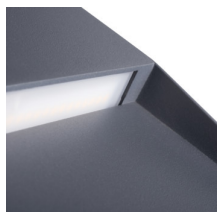

### DONNÉES GÉNÉRALES:

**Couleur:** anthracite

**Mode d'installation:** mural

**Usage:** intérieur - extérieur

**Distance minimale par rapport à l'objet éclairé:** 0,2m

**Compatibilité avec un variateur:** non

**RAL:** 7016

**Largeur [mm]:** 160

**Hauteur [mm]:** 160

**Profondeur[mm]:** 29

**source LED:** oui