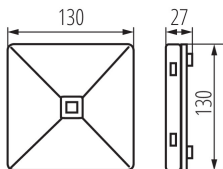

33827 ONTEC R C1 302 M STW

Bloc de secours LED

5902052529179

L'éclairage de secours ou d'antipanique est utilisé pour des pièces de type open space pour prévenir la panique. Il permet d'accéder à un endroit balisé par un chemin d'évacuation ainsi que l'évacuation elle-même, selon le pictogramme du luminaire.

DONNÉES GÉNÉRALES:

Couleur: blanc
Mode d'installation: wall mounted, ceiling mounted
Usage: intérieur
source LED: oui

CARACTÉRISTIQUES TECHNIQUES:

Tension nominale [V]: 220-240 AC
Fréquence nominale [Hz]: 50
Puissance nominale (LED) [W]: 2
Classe électrique: II
Matériau du diffuseur: matériau plastique
Type de diode: LED SMD
Flux lumineux [lm]: 246
Flux lumineux [lm] (module éclairage de secours): 246
Teinte lumière: blanc froide
Température de couleur proximale [K]: 5000
Plage de températures ambiantes[°C]: 10÷35
Accumulateur (type): LiFePO4/C
Accumulateurs (paramètres): 6.4V
Mode de fonctionnement: secours et veille
Utilisation: éclairage de balisage
Durée de fonctionnement secours [h]: 3
Test standard: oui
Matériau du boîtier: matériau plastique
Type de branchement: Connecteur rapide
Degré IP: 20

DONNÉES LOGISTIQUES:

Unité par emballage: 1
Unité par carton: 1
Conditionnement : 1
Poids unitaire net [g]: 240
Longueu carton emballage [cm]: 13.5
Largeur emballage unitaire [cm]: 4
Hauteur emballage unitaire [cm]: 13.5
Largeur carton [cm]: 15
Hauteur carton [cm]: 29
Longueur carton [cm]: 21
Volume carton [m³]: 0.009135