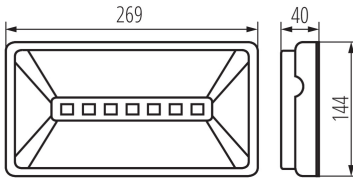

## 33842 ONTEC S C1302MATW

Bloc de secours LED

5902052531950

L'éclairage de secours ou d'antipanique est utilisé pour des pièces de type open space pour prévenir la panique. Il permet d'accéder à un endroit balisé par un chemin d'évacuation ainsi que l'évacuation elle-même, selon le pictogramme du luminaire.

### DONNÉES GÉNÉRALES:

**Couleur:** blanc

**Mode d'installation:** wall mounted, ceiling mounted

**Usage:** intérieur

**Source LED:** oui