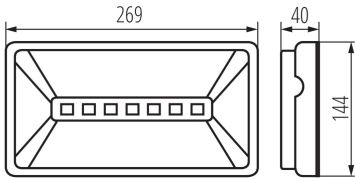

33843 ONTEC S C2105MATW

Bloc de secours LED

5902052529698

L'éclairage de secours ou d'antipanique est utilisé pour des pièces de type open space pour prévenir la panique. Il permet d'accéder à un endroit balisé par un chemin d'évacuation ainsi que l'évacuation elle-même, selon le pictogramme du luminaire.

DONNÉES GÉNÉRALES:

Couleur: blanc

Mode d'installation: wall mounted, ceiling mounted

CARACTÉRISTIQUES TECHNIQUES:

Tension nominale [V]: 220-240 AC

Fréquence nominale [Hz]: 50

Puissance nominale [W]: 6,8

Puissance nominale (LED) [W]: 4.8

Classe électrique: II

Matériau du diffuseur: matériau plastique

Type de diode: LED SMD

Teinte lumière: blanc froide

Température de couleur proximale [K]: 5000

Mode de fonctionnement: secours et veille

Utilisation: éclairage de balisage

Durée de fonctionnement secours [h]: 1

Test automatique: oui

Matériau du boîtier: matériau plastique

Type de branchement: Connecteur rapide

Degré IP: 65

DONNÉES LOGISTIQUES:

Unité de mesure: unité

Unité par emballage: 1

Unité par carton: 1

Conditionnement : 1