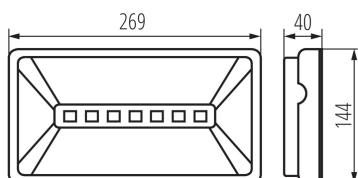

33863 ONTEC S C2105MSTW

Bloc de secours LED

5902052529674

L'éclairage de secours ou d'antipanique est utilisé pour des pièces de type open space pour prévenir la panique. Il permet d'accéder à un endroit balisé par un chemin d'évacuation ainsi que l'évacuation elle-même, selon le pictogramme du luminaire.

DONNÉES GÉNÉRALES:

Couleur: blanc

Mode d'installation: wall mounted, ceiling mounted

CARACTÉRISTIQUES TECHNIQUES:

Tension nominale [V]: 220-240 AC

Fréquence nominale [Hz]: 50

Puissance nominale (LED) [W]: 5

Classe électrique: II

Matériau du diffuseur: matériau plastique

Type de diode: LED SMD

Teinte lumière: blanc froide

Température de couleur proximale [K]: 5000

Mode de fonctionnement: secours et veille

Utilisation: éclairage de balisage

Durée de fonctionnement secours [h]: 1

Test standard: oui

Matériau du boîtier: matériau plastique

Type de branchement: Connecteur rapide

Degré IP: 65

DONNÉES LOGISTIQUES:

Unité de mesure: unité

Unité par emballage: 1

Unité par carton: 1

Conditionnement : 1