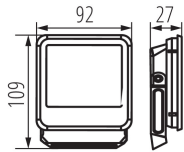

iQ-LED

Kanlux

33880 IQ-LED FL-10W-NW

Projecteur LED