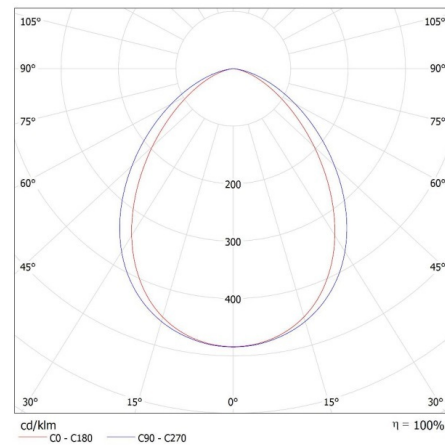

iQ-LED

Kanlux

33880 IQ-LED FL-10W-NW

Projecteur LED

KANLUX S.A. (kat 33880) IQ-LED FL-10W-NW / LDC (Polar)

ACCESSOIRES

33889

IQ-LED FL QC I 3x1MM2

Presse-étoupe pour une connexion facile, rapide et sûre du câble de connexion et du projecteur, IQ-LED FL QC I 3x1MM2 (33889)

Date of issue: 31.01.2024, 10:28

Nous nous réservons le droit d'apporter toute modification technique sans information préalable. Les données de ce contenu ne sont pas juridiquement contraignantes.

Photométrie : Résultats obtenus en testant un échantillon déterminé.

FR