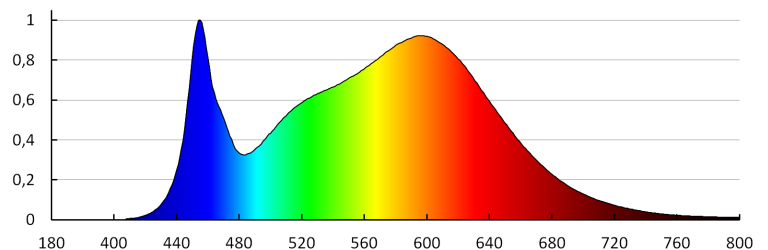

Largeur carton [cm]: 22

Hauteur carton [cm]: 28

Longueur carton [cm]: 32

Volume carton [m³]: 0.019712

INFORMATIONS COMPLÉMENTAIRES :

- Une garantie de 5 ans accordée conformément aux termes de la déclaration de garantie disponible sur le site d'Internet