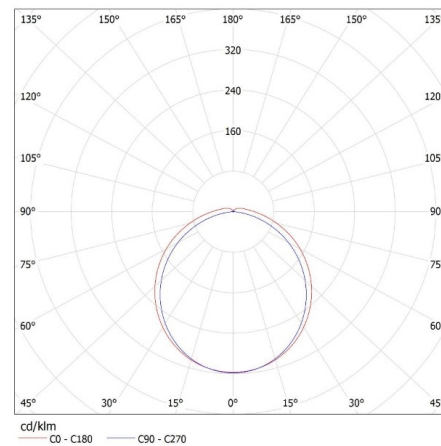

KANLUX S.A. (kat 33891) MEBA LED 22-40W NW/WW (22W) / LDC (Polar)

Luminaire: KANLUX S.A. (kat 33891) MEBA LED 22-40W NW/WW (22W)
Lamps: 1 x MEBA LED 22W WW