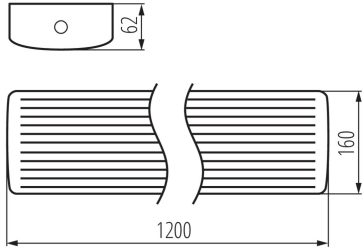

Mode d'installation: saillie

Usage: intérieur

Distance minimale par rapport à l'objet éclairé: 0,5m

Compatibilité avec un variateur: non

Longueur [mm]: 1200

Largeur [mm]: 160

Hauteur [mm]: 62

Source LED: oui

Plage section de câble [mm²]: 0,75-2

Temps de préchauffage de la lampe [s]: <1

Temps d'allumage de la lampe [s]: $\leq 0,5$

Degré IP: 20

DONNÉES LOGISTIQUES:

Unité de mesure: unité

Unité par emballage: 6

Unité par carton: 1

Conditionnement: 6

Poids unitaire net [g]: 1860

33891 MEBA LED 22-40W NW/WW

Luminaire profilés linéaire LED

Poids [g]: 2405

Longueu carton emballage [cm]: 121

Largeur emballage unitaire [cm]: 16.5

Hauteur emballage unitaire [cm]: 6.5