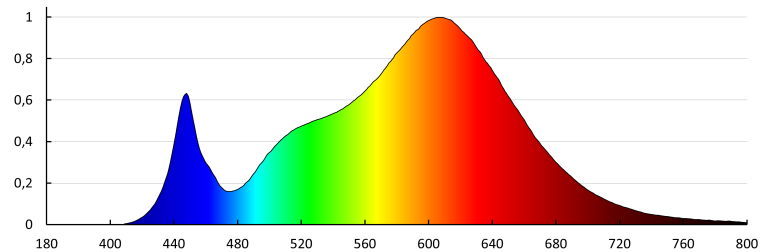

Poids carton [kg]: 14.43

Largeur carton [cm]: 22

Hauteur carton [cm]: 35.5

Longueur carton [cm]: 124.5

Volume carton [m³]: 0.097235

INFORMATIONS COMPLÉMENTAIRES :

- Une garantie de 5 ans accordée conformément aux termes de la déclaration de garantie disponible sur le site d'Internet