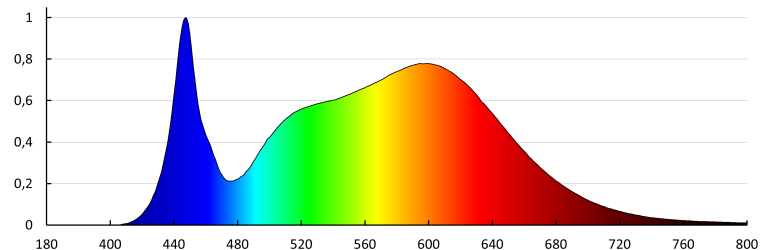

Poids carton [kg]: 14.43

Largeur carton [cm]: 22

Hauteur carton [cm]: 35.5

Longueur carton [cm]: 124.5

Volume carton [m³]: 0.097235

INFORMATIONS COMPLÉMENTAIRES :

- Une garantie de 5 ans accordée conformément aux termes de la déclaration de garantie disponible sur le site d'Internet