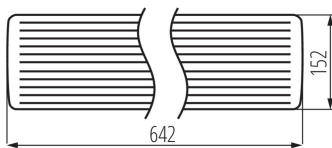

33894 MEBA 4LED 60 IP54 PC

Luminaire profilés linéaire LED

5905339338945

Kanlux MEBA 4LED est une gamme de plafonniers saillie étanche IP54 destinés à recevoir deux tubes led T8. Équipé d'un diffuseur transparent, il offre une garantie de 5 ans.

DONNÉES GÉNÉRALES:

Couleur: blanc

Mode d'installation: saillie

Usage: intérieur - extérieur

Distance minimale par rapport à l'objet éclairé: 0,5m

Alimentation pour lampes tubes LED T8 : unilatéral

Longueur [mm]: 642

Largeur [mm]: 152

Hauteur [mm]: 57

CARACTÉRISTIQUES TECHNIQUES:

Tension nominale [V]: 220-240 AC

Fréquence nominale [Hz]: 50

Puissance maximale [W]: 2 x max 9

Classe électrique: I

Matériau du diffuseur: PC

Source de lumière: T8 LED

Source de lumière incluse: non

Culot: G13

Plage de températures ambiantes[°C]: -20+40

Matériau du boîtier: acier

Type de branchement: Connecteur rapide

Plage section de câble [mm²]: 0,75-2

Degré IP: 54

DONNÉES LOGISTIQUES:

Unité de mesure: unité

Unité par emballage: 6

Unité par carton: 1

Conditionnement : 6

Poids unitaire net [g]: 816

Poids [g]: 1008.33

Longueu carton emballage [cm]: 65

Largeur emballage unitaire [cm]: 15.5

Hauteur emballage unitaire [cm]: 6

Poids carton [kg]: 6.04998

Largeur carton [cm]: 20

Hauteur carton [cm]: 33

Longueur carton [cm]: 68