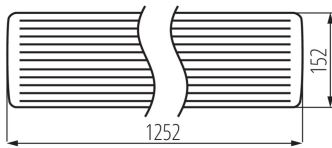

33895 MEBA 4LED 120 IP54 PC

Luminaire profilés linéaire LED

5905339338952

Kanlux MEBA 4LED est une gamme de plafonniers saillie étanche IP54 destinés à recevoir deux tubes led T8. Équipé d'un diffuseur transparent, il offre une garantie de 5 ans.

DONNÉES GÉNÉRALES:

Couleur: blanc

Mode d'installation: saillie

Usage: intérieur - extérieur

Distance minimale par rapport à l'objet éclairé: 0,5m

Alimentation pour lampes tubes LED T8 : unilatéral

Longueur [mm]: 1252

Largeur [mm]: 152

Hauteur [mm]: 57

CARACTÉRISTIQUES TECHNIQUES:

Tension nominale [V]: 220-240 AC

Fréquence nominale [Hz]: 50

Puissance maximale [W]: 2 x max 18

Classe électrique: I

Matériau du diffuseur: PC

Source de lumière: T8 LED

Source de lumière incluse: non

Culot: G13

Plage de températures ambiantes[°C]: -20+40

Matériau du boîtier: acier

Type de branchement: Connecteur rapide

Plage section de câble [mm²]: 0,75-2

Degré IP: 54

DONNÉES LOGISTIQUES:

Unité de mesure: unité

Unité par emballage: 6

Unité par carton: 1

Conditionnement : 6

Poids unitaire net [g]: 1414

Poids [g]: 1753.33

Longueur carton emballage [cm]: 126

Largeur emballage unitaire [cm]: 15.5

Hauteur emballage unitaire [cm]: 6

Poids carton [kg]: 10.51998

Largeur carton [cm]: 20

Hauteur carton [cm]: 33

Longueur carton [cm]: 128