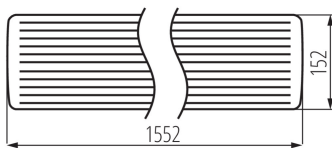

33896 MEBA 4LED 150 IP54 PC

Luminaire profilés linéaire LED

5905339338969

Kanlux MEBA 4LED est une gamme de plafonniers saillie étanche IP54 destinés à recevoir deux tubes led T8. Équipé d'un diffuseur transparent, il offre une garantie de 5 ans.

DONNÉES GÉNÉRALES:

Couleur: blanc

Mode d'installation: saillie

Usage: intérieur - extérieur

Distance minimale par rapport à l'objet éclairé: 0,5m

Alimentation pour lampes tubes LED T8 : unilatéral

Longueur [mm]: 1552

Largeur [mm]: 152

Hauteur [mm]: 57

CARACTÉRISTIQUES TECHNIQUES:

Tension nominale [V]: 220-240 AC

Fréquence nominale [Hz]: 50

Puissance maximale [W]: 2 x max 24

Classe électrique: I

Matériau du diffuseur: PC

Source de lumière: T8 LED

Source de lumière incluse: non

Culot: G13

Plage de températures ambiantes[°C]: -20+40

Matériau du boîtier: acier

Type de branchement: Connecteur rapide

Plage section de câble [mm²]: 0,75-2

Degré IP: 54

DONNÉES LOGISTIQUES:

Unité de mesure: unité

Unité par emballage: 6

Unité par carton: 1

Conditionnement : 6

Poids unitaire net [g]: 1690

Poids [g]: 2125

Longueur carton emballage [cm]: 156

Largeur emballage unitaire [cm]: 15.5

Hauteur emballage unitaire [cm]: 6

Poids carton [kg]: 12.75

Largeur carton [cm]: 20

Hauteur carton [cm]: 33

Longueur carton [cm]: 158