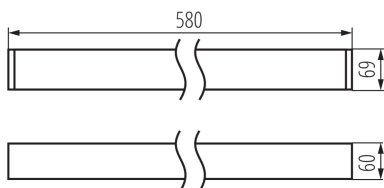

Luminaire profilés linéaire LED

5905339339270

Date of issue: 16.11.2022, 12:31

Nous nous réservons le droit d'apporter toute modification technique sans information préalable. Les données de ce contenu ne sont pas juridiquement contraignantes.

Photométrie : Résultats obtenus en testant un échantillon déterminé.