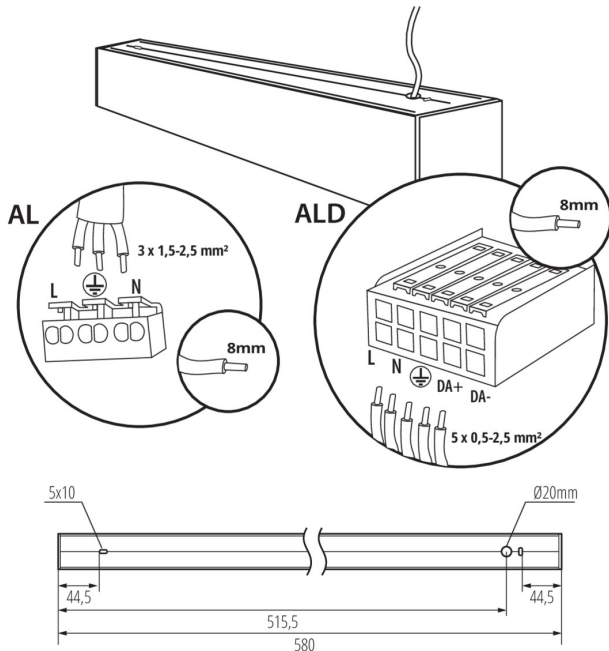

Luminaire profilés linéaire LED

Longueur carton emballage [cm]: 75
Largeur emballage unitaire [cm]: 11
Hauteur emballage unitaire [cm]: 7
Poids carton [kg]: 1.352
Largeur carton [cm]: 11
Hauteur carton [cm]: 7
Longueur carton [cm]: 75
Volume carton [m³]: 0.005775

INFORMATIONS COMPLÉMENTAIRES :

- Une garantie de 5 ans accordée conformément aux termes de la déclaration de garantie disponible sur le site d'Internet

KANLUX S.A. (kat 33927) AL-SH-WW-MAT-S-NT / LDC (Polar)