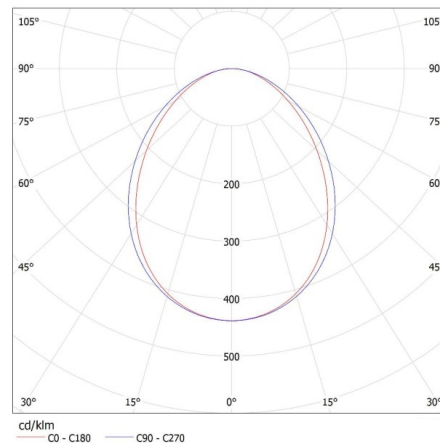

ACCESSOIRES:

32540 ALIN CORD 1F-W

Power supply terminal for ALIN luminaires and tracks, 1-phase, white, 150 cm

32541 ALIN CORD 1F-B

Power supply terminal for ALIN luminaires and tracks, 1-phase, black, 150 cm