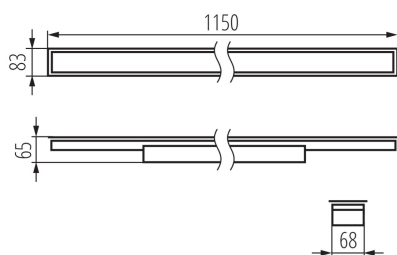

Direction faisceau lumineux: bas

Longueur [mm]: 1150

Largeur [mm]: 83

Hauteur [mm]: 65

Source LED: oui

Version for connection in line [initial element] LF: 34584 (PT)

Version for connection in line [central element] LM: 34728 (PT)

Angle de vision [°]: X85/Y95

Efficacité lumineuse [lm/W]: 119

Plage de températures ambiantes [°C]: 5÷25

Type de diffuseur: mat

Matériau du boîtier: acier

Type de branchement: Connecteur rapide

Plage section de câble [mm²]: 1,5÷2,5

Temps de préchauffage de la lampe [s]: ≤ 1

Temps d'allumage de la lampe [s]: $\leq 0,5$

Degré IP: 20

34010 AL-ML-WW-MAT-W-PT

Luminaire profilés linéaire LED

DONNÉES LOGISTIQUES:

Unité de mesure: unité

Unité par emballage: 1

Largeur carton [cm]: 11

Hauteur carton [cm]: 7

Longueur carton [cm]: 136

Volume carton [m³]: 0.010472

INFORMATIONS COMPLÉMENTAIRES :

- Une garantie de 5 ans accordée conformément aux termes de la déclaration de garantie disponible sur le site d'Internet