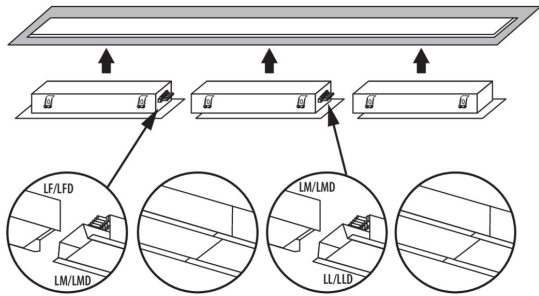

34010 AL-ML-WW-MAT-W-PT

Luminaire profilés linéaire LED