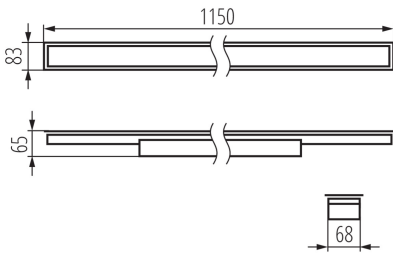

### DONNÉES GÉNÉRALES:

**Couleur:** noir

**Mode d'installation:** à encastrer dans le plafond

**Usage:** intérieur

**Distance minimale par rapport à l'objet éclairé:** 0,5m

**Compatibilité avec un variateur:** non

**Direction faisceau lumineux:** bas

**Longueur [mm]:** 1150

**Largeur [mm]:** 83

**Hauteur [mm]:** 65

**Source LED:** oui

### DONNÉES LOGISTIQUES:

**Unité de mesure:** unité

**Unité par emballage:** 1

**Unité par carton:** 1

Luminaire profilés linéaire LED

**Conditionnement :** 1

**Poids unitaire net [g]:** 1520

**Poids [g]:** 1860