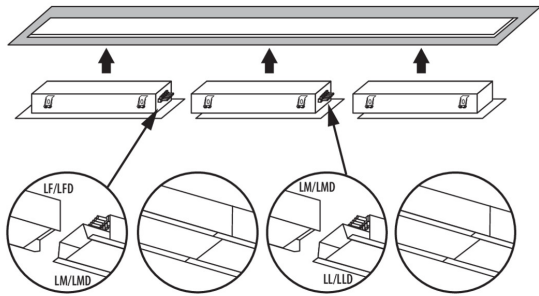

34034 AL-ML-WW-MAT-S-PT

Luminaire profilés linéaire LED