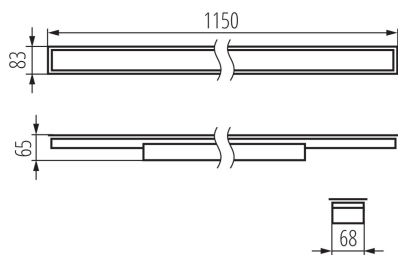

Luminaire profilés linéaire LED

5905339340344

DONNÉES GÉNÉRALES:

Couleur: argent

Mode d'installation: à encastrer dans le plafond

Usage: intérieur

Distance minimale par rapport à l'objet éclairé: 0,5m

Compatibilité avec un variateur: non

Direction faisceau lumineux: bas

Longueur [mm]: 1150

Largeur [mm]: 83

Hauteur [mm]: 65

Source LED: oui

Version for connection in line [initial element] LF: 34583 (PT)

Version for connection in line [central element] LM: 34727 (PT)

Puissance maximale [W]: 25

Classe électrique: I

Matériau du diffuseur: matériau plastique

Type de diode: LED SMD

Flux lumineux [lm]: 2980

Teinte lumière: blanc chaud

Température de couleur proximale [K]: 3000

Largeur carton [cm]: 11

Hauteur carton [cm]: 7

Longueur carton [cm]: 136

Volume carton [m³]: 0.010472

INFORMATIONS COMPLÉMENTAIRES :

- Une garantie de 5 ans accordée conformément aux termes de la déclaration de garantie disponible sur le site d'Internet