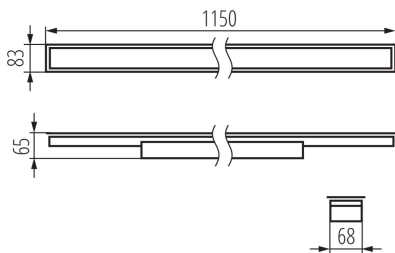

**Direction faisceau lumineux:** bas

**Longueur [mm]:** 1150

**Largeur [mm]:** 83

**Hauteur [mm]:** 65

**Source LED:** oui

### DONNÉES LOGISTIQUES:

**Unité de mesure:** unité

**Unité par emballage:** 1

**Unité par carton:** 1

Luminaire profilés linéaire LED

**Conditionnement :** 1

**Poids unitaire net [g]:** 1520

**Poids [g]:** 1860