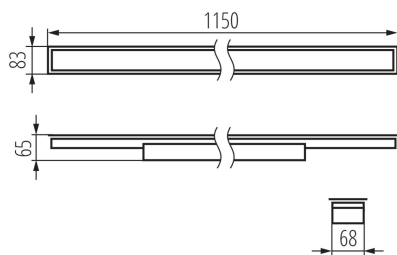

Luminaire profilés linéaire LED

5905339340634

DONNÉES GÉNÉRALES:

Couleur: blanc

Mode d'installation: à encastrer dans le plafond

Usage: intérieur

Distance minimale par rapport à l'objet éclairé: 0,5m

Compatibilité avec un variateur: non

Direction faisceau lumineux: bas

Longueur [mm]: 1150

Largeur [mm]: 83

Hauteur [mm]: 65

Source LED: oui

Version for connection in line [initial element] LF: 34596 (PT)

Version for connection in line [central element] LM: 34740 (PT)

Puissance maximale [W]: 29

Classe électrique: I

Matériau du diffuseur: matériau plastique

Type de diode: LED SMD

Flux lumineux [lm]: 3450

Teinte lumière: blanc chaud

Température de couleur proximale [K]: 3000

Hauteur carton [cm]: 7

Longueur carton [cm]: 136

Volume carton [m³]: 0.010472

INFORMATIONS COMPLÉMENTAIRES :

- Une garantie de 5 ans accordée conformément aux termes de la déclaration de garantie disponible sur le site d'Internet