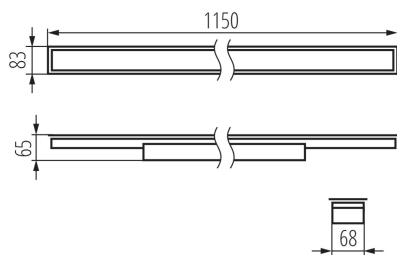

Luminaire profilés linéaire LED

5905339340658

DONNÉES GÉNÉRALES:

Couleur: blanc

Mode d'installation: à encastrer dans le plafond

Usage: intérieur

Distance minimale par rapport à l'objet éclairé: 0,5m

Compatibilité avec un variateur: non

Direction faisceau lumineux: bas

Longueur [mm]: 1150

Largeur [mm]: 83

Hauteur [mm]: 65

Source LED: oui

Version for connection in line [initial element] LF: 34599 (PT)

Version for connection in line [central element] LM: 34743 (PT)

Puissance maximale [W]: 29

Classe électrique: I

Matériau du diffuseur: matériau plastique

Type de diode: LED SMD

Flux lumineux [lm]: 3170

Teinte lumière: blanc chaud

Température de couleur proximale [K]: 3000

Plage section de câble [mm²]: 1,5÷2,5

Temps de préchauffage de la lampe [s]: ≤ 1

Temps d'allumage de la lampe [s]: $\leq 0,5$

Degré IP: 20

Luminaire profilés linéaire LED

DONNÉES LOGISTIQUES:

Unité de mesure: unité