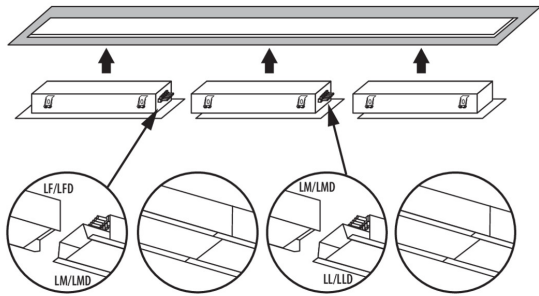

Luminaire profilés linéaire LED