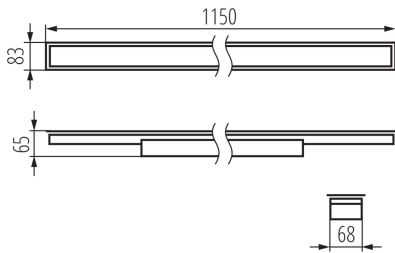

Luminaire profilés linéaire LED

5905339340757

DONNÉES GÉNÉRALES:

Couleur: argent

Mode d'installation: à encastrer dans le plafond

Usage: intérieur

Distance minimale par rapport à l'objet éclairé: 0,5m

Compatibilité avec un variateur: non

Direction faisceau lumineux: bas

Longueur [mm]: 1150

Largeur [mm]: 83

Hauteur [mm]: 65

Source LED: oui

Version for connection in line [initial element] LF: 34595 (PT)

Version for connection in line [central element] LM: 34739 (PT)

Puissance maximale [W]: 29

Classe électrique: I

Matériau du diffuseur: matériau plastique

Type de diode: LED SMD

Flux lumineux [lm]: 3450

Teinte lumière: blanc chaud

Température de couleur proximale [K]: 3000

Hauteur carton [cm]: 7

Longueur carton [cm]: 136

Volume carton [m³]: 0.010472

INFORMATIONS COMPLÉMENTAIRES :

- Une garantie de 5 ans accordée conformément aux termes de la déclaration de garantie disponible sur le site d'Internet