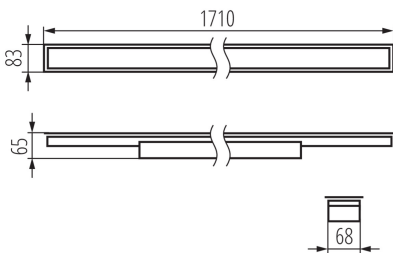

Luminaire profilés linéaire LED

5905339341211

DONNÉES GÉNÉRALES:

Couleur: blanc

Mode d'installation: à encastrer dans le plafond

Usage: intérieur

Distance minimale par rapport à l'objet éclairé: 0,5m

Compatibilité avec un variateur: non

Direction faisceau lumineux: bas

Longueur [mm]: 1710

Largeur [mm]: 83

Hauteur [mm]: 65

Source LED: oui

CARACTÉRISTIQUES TECHNIQUES:

Tension nominale [V]: 220-240 AC

Fréquence nominale [Hz]: 50

Puissance maximale [W]: 52

Classe électrique: I

Matériau du diffuseur: matériau plastique

Type de diode: LED SMD

Flux lumineux [lm]: 5800

Teinte lumière: blanche

Température de couleur proximale [K]: 4000

Constance des couleurs dans les ellipses de MacAdam: ≤3

Indice de rendu des couleurs: 80

Durée de vie [h]: 50000

Facteur de maintenance du flux lumineux en fin de durée de vie nominale: L90B10

Nombre de cycles on/off: ≥30000

Angle de vision [°]: X75/Y90

Efficacité lumineuse [lm/W]: 112

Plage de températures ambiantes [°C]: 5÷25

Type de diffuseur: microprismatique

Matériau du boîtier: acier

Type de branchement: Connecteur rapide

Plage section de câble [mm²]: 1,5÷2,5

Temps de préchauffage de la lampe [s]: ≤1

Temps d'allumage de la lampe [s]: ≤0,5

Degré IP: 20

DONNÉES LOGISTIQUES:

Unité de mesure: unité

Unité par emballage: 1

Unité par carton: 1