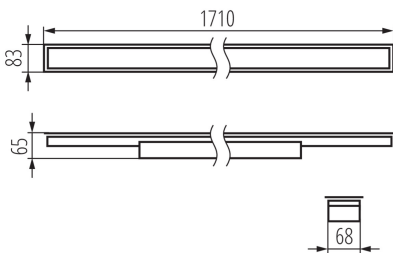

**Direction faisceau lumineux:** bas

**Longueur [mm]:** 1710

**Largeur [mm]:** 83

**Hauteur [mm]:** 65

**Source LED:** oui

### DONNÉES LOGISTIQUES:

**Unité de mesure:** unité

**Unité par emballage:** 1

**Unité par carton:** 1

Luminaire profilés linéaire LED

**Conditionnement :** 1

**Poids unitaire net [g]:** 2290

**Poids [g]:** 2730