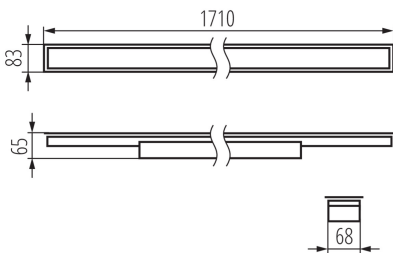

**Direction faisceau lumineux:** bas

**Longueur [mm]:** 1710

**Largeur [mm]:** 83

**Hauteur [mm]:** 65

**Source LED:** oui

**Plage de températures ambiantes [°C]:** 5÷25

**Type de diffuseur:** microprismatique

**Matériau du boîtier:** acier

**Type de branchement:** Connecteur rapide

**Plage section de câble [mm²]:** 1,5÷2,5

**Temps de préchauffage de la lampe [s]:** ≤1

## 34135 AL-LH-WW-MPR-B-PT

Luminaire profilés linéaire LED

**Conditionnement :** 1

**Poids unitaire net [g] :** 2420

**Poids [g] :** 2860

**Longueu carton emballage [cm] :** 182

**Largeur emballage unitaire [cm] :** 11