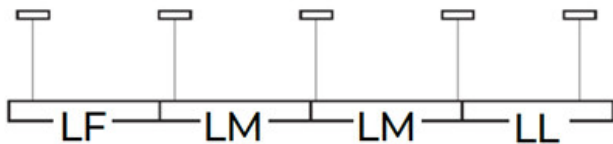

### DONNÉES GÉNÉRALES:

**Couleur:** noir  
**Mode d'installation:** saillie  
**Usage:** intérieur  
**Distance minimale par rapport à l'objet éclairé:** 0,5m  
**Compatibilité avec un variateur:** DALI  
**Direction faisceau lumineux:** bas  
**Longueur [mm]:** 1140  
**Largeur [mm]:** 60  
**Hauteur [mm]:** 69  
**Source LED:** oui

### CARACTÉRISTIQUES TECHNIQUES:

**Tension nominale [V]:** 220-240 AC  
**Fréquence nominale [Hz]:** 50  
**Puissance maximale [W]:** 40  
**Classe électrique:** I  
**Matériau du diffuseur:** matériau plastique  
**Type de diode:** LED SMD  
**Flux lumineux [lm]:** 5050  
**Teinte lumière:** blanche  
**Température de couleur proximale [K]:** 4000  
**Constance des couleurs dans les ellipses de MacAdam:** ≤3  
**Indice de rendu des couleurs:** 80  
**Durée de vie [h]:** 50000  
**Facteur de maintenance du flux lumineux en fin de durée de vie nominale:** L90B10  
**Nombre de cycles on/off:** ≥30000  
**Angle de vision [°]:** X85/Y95  
**Efficacité lumineuse [lm/W]:** 126  
**Plage de températures ambiantes[°C]:** 5÷25  
**Type de diffuseur:** mat  
**Matériau du boîtier:** alliage en aluminium  
**Type de branchement:** Connecteur rapide  
**Plage section de câble [mm<sup>2</sup>]:** 0,5÷2,5  
**Temps de préchauffage de la lampe [s]:** ≤1  
**Temps d'allumage de la lampe [s]:** ≤0,5  
**Degré IP:** 20

### DONNÉES LOGISTIQUES:

**Unité de mesure:** unité  
**Unité par emballage:** 1  
**Unité par carton:** 1

## 34237 ALD-MH-NW-MAT-B-NT

Luminaire profilés linéaire LED

Conditionnement : 1

Poids unitaire net [g]: 2160

Poids [g]: 2480

Longueu carton emballage [cm]: 136

Largeur emballage unitaire [cm]: 11

Hauteur emballage unitaire [cm]: 7