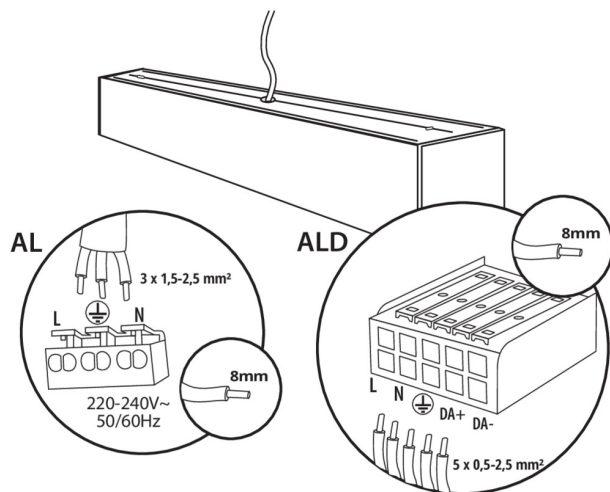

### DONNÉES GÉNÉRALES:

**Couleur:** noir  
**Mode d'installation:** saillie  
**Usage:** intérieur  
**Distance minimale par rapport à l'objet éclairé:** 0,5m  
**Compatibilité avec un variateur:** DALI  
**Direction faisceau lumineux:** bas  
**Longueur [mm]:** 1140  
**Largeur [mm]:** 60  
**Hauteur [mm]:** 69  
**Source LED:** oui

### CARACTÉRISTIQUES TECHNIQUES:

**Tension nominale [V]:** 220-240 AC  
**Fréquence nominale [Hz]:** 50  
**Puissance maximale [W]:** 40  
**Classe électrique:** I  
**Matériau du diffuseur:** matériau plastique  
**Type de diode:** LED SMD  
**Flux lumineux [lm]:** 5050  
**Teinte lumière:** blanche  
**Température de couleur proximale [K]:** 4000  
**Constance des couleurs dans les ellipses de MacAdam:** ≤3  
**Indice de rendu des couleurs:** 80  
**Durée de vie [h]:** 50000  
**Facteur de maintenance du flux lumineux en fin de durée de vie nominale:** L90B10  
**Nombre de cycles on/off:** ≥30000  
**Angle de vision [°]:** X85/Y95  
**Efficacité lumineuse [lm/W]:** 126  
**Plage de températures ambiantes[°C]:** 5÷25  
**Type de diffuseur:** mat  
**Matériau du boîtier:** alliage en aluminium  
**Type de branchement:** Connecteur rapide  
**Plage section de câble [mm<sup>2</sup>]:** 0,5÷2,5  
**Temps de préchauffage de la lampe [s]:** ≤1  
**Temps d'allumage de la lampe [s]:** ≤0,5  
**Degré IP:** 20

## 34237 ALD-MH-NW-MAT-B-NT

Luminaire profilés linéaire LED

Conditionnement : 1

Poids unitaire net [g]: 2160

Poids [g]: 2480

Longueu carton emballage [cm]: 136

Largeur emballage unitaire [cm]: 11

Hauteur emballage unitaire [cm]: 7