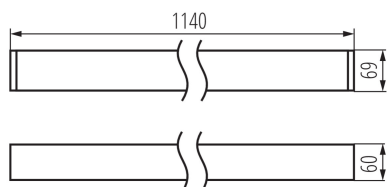

### DONNÉES GÉNÉRALES:

**Couleur:** noir  
**Mode d'installation:** saillie  
**Usage:** intérieur  
**Distance minimale par rapport à l'objet éclairé:** 0,5m  
**Compatibilité avec un variateur:** DALI  
**Direction faisceau lumineux:** bas  
**Longueur [mm]:** 1140  
**Largeur [mm]:** 60  
**Hauteur [mm]:** 69  
**Source LED:** oui

### CARACTÉRISTIQUES TECHNIQUES:

**Tension nominale [V]:** 220-240 AC  
**Fréquence nominale [Hz]:** 50  
**Puissance maximale [W]:** 40  
**Classe électrique:** I  
**Matériau du diffuseur:** matériau plastique  
**Type de diode:** LED SMD  
**Flux lumineux [lm]:** 5050  
**Teinte lumière:** blanche  
**Température de couleur proximale [K]:** 4000  
**Constance des couleurs dans les ellipses de MacAdam:** ≤3  
**Indice de rendu des couleurs:** 80  
**Durée de vie [h]:** 50000  
**Facteur de maintenance du flux lumineux en fin de durée de vie nominale:** L90B10  
**Nombre de cycles on/off:** ≥30000  
**Angle de vision [°]:** X85/Y95  
**Efficacité lumineuse [lm/W]:** 126  
**Plage de températures ambiantes[°C]:** 5÷25  
**Type de diffuseur:** mat  
**Matériau du boîtier:** alliage en aluminium  
**Type de branchement:** Connecteur rapide  
**Plage section de câble [mm<sup>2</sup>]:** 0,5÷2,5  
**Temps de préchauffage de la lampe [s]:** ≤1  
**Temps d'allumage de la lampe [s]:** ≤0,5  
**Degré IP:** 20

## 34237 ALD-MH-NW-MAT-B-NT

Luminaire profilés linéaire LED

Conditionnement : 1

Poids unitaire net [g]: 2160

Poids [g]: 2480

Longueu carton emballage [cm]: 136

Largeur emballage unitaire [cm]: 11

Hauteur emballage unitaire [cm]: 7