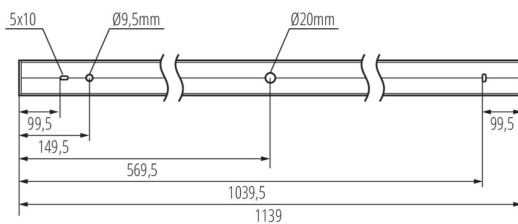

### DONNÉES GÉNÉRALES:

**Couleur:** noir  
**Mode d'installation:** saillie  
**Usage:** intérieur  
**Distance minimale par rapport à l'objet éclairé:** 0,5m  
**Compatibilité avec un variateur:** DALI  
**Direction faisceau lumineux:** bas  
**Longueur [mm]:** 1140  
**Largeur [mm]:** 60  
**Hauteur [mm]:** 69  
**Source LED:** oui

### CARACTÉRISTIQUES TECHNIQUES:

**Tension nominale [V]:** 220-240 AC  
**Fréquence nominale [Hz]:** 50  
**Puissance maximale [W]:** 40  
**Classe électrique:** I  
**Matériau du diffuseur:** matériau plastique  
**Type de diode:** LED SMD  
**Flux lumineux [lm]:** 5050  
**Teinte lumière:** blanche  
**Température de couleur proximale [K]:** 4000  
**Constance des couleurs dans les ellipses de MacAdam:** ≤3  
**Indice de rendu des couleurs:** 80  
**Durée de vie [h]:** 50000  
**Facteur de maintenance du flux lumineux en fin de durée de vie nominale:** L90B10  
**Nombre de cycles on/off:** ≥30000  
**Angle de vision [°]:** X85/Y95  
**Efficacité lumineuse [lm/W]:** 126  
**Plage de températures ambiantes[°C]:** 5÷25  
**Type de diffuseur:** mat  
**Matériau du boîtier:** alliage en aluminium  
**Type de branchement:** Connecteur rapide  
**Plage section de câble [mm<sup>2</sup>]:** 0,5÷2,5  
**Temps de préchauffage de la lampe [s]:** ≤1  
**Temps d'allumage de la lampe [s]:** ≤0,5  
**Degré IP:** 20

## 34237 ALD-MH-NW-MAT-B-NT

Luminaire profilés linéaire LED

Conditionnement : 1

Poids unitaire net [g]: 2160

Poids [g]: 2480

Longueu carton emballage [cm]: 136

Largeur emballage unitaire [cm]: 11

Hauteur emballage unitaire [cm]: 7

Poids carton [kg]: 2.48

Largeur carton [cm]: 11

Hauteur carton [cm]: 7

Longueur carton [cm]: 136

Volume carton [m³]: 0.010472