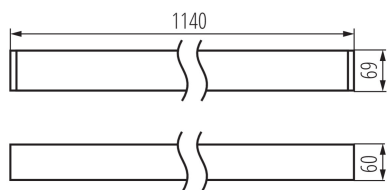

### DONNÉES GÉNÉRALES:

**Couleur:** noir  
**Mode d'installation:** saillie  
**Usage:** intérieur  
**Distance minimale par rapport à l'objet éclairé:** 0,5m  
**Compatibilité avec un variateur:** DALI  
**Direction faisceau lumineux:** bas  
**Longueur [mm]:** 1140  
**Largeur [mm]:** 60  
**Hauteur [mm]:** 69  
**Source LED:** oui

### CARACTÉRISTIQUES TECHNIQUES:

**Tension nominale [V]:** 220-240 AC  
**Fréquence nominale [Hz]:** 50  
**Puissance maximale [W]:** 40  
**Classe électrique:** I  
**Matériau du diffuseur:** matériau plastique  
**Type de diode:** LED SMD  
**Flux lumineux [lm]:** 4500  
**Teinte lumière:** blanc chaud  
**Température de couleur proximale [K]:** 3000  
**Constance des couleurs dans les ellipses de MacAdam:** ≤3  
**Indice de rendu des couleurs:** 80  
**Durée de vie [h]:** 50000  
**Facteur de maintenance du flux lumineux en fin de durée de vie nominale:** L90B10  
**Nombre de cycles on/off:** ≥30000  
**Angle de vision [°]:** X85/Y95  
**Efficacité lumineuse [lm/W]:** 113  
**Plage de températures ambiantes[°C]:** 5÷25  
**Type de diffuseur:** mat  
**Matériau du boîtier:** alliage en aluminium  
**Type de branchement:** Connecteur rapide  
**Plage section de câble [mm<sup>2</sup>]:** 0,5÷2,5  
**Temps de préchauffage de la lampe [s]:** ≤1  
**Temps d'allumage de la lampe [s]:** ≤0,5  
**Degré IP:** 20

### Luminaire profilés linéaire LED

Conditionnement : 1

Poids unitaire net [g]: 2160

Poids [g]: 2480

Longueur carton emballage [cm]: 136

Largeur emballage unitaire [cm]: 11

Hauteur emballage unitaire [cm]: 7