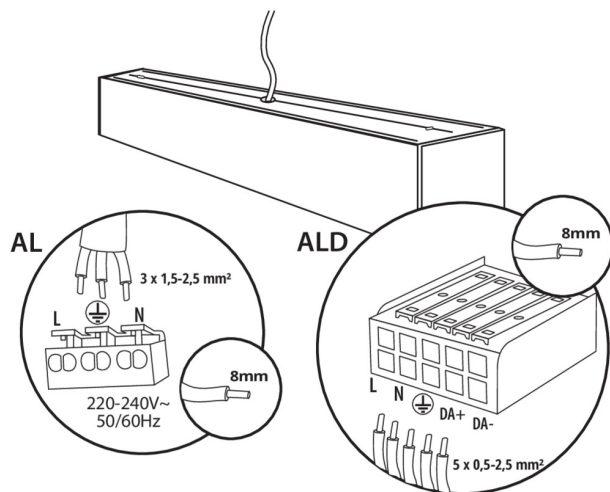

### DONNÉES GÉNÉRALES:

**Couleur:** noir  
**Mode d'installation:** saillie  
**Usage:** intérieur  
**Distance minimale par rapport à l'objet éclairé:** 0,5m  
**Compatibilité avec un variateur:** DALI  
**Direction faisceau lumineux:** bas  
**Longueur [mm]:** 1140  
**Largeur [mm]:** 60  
**Hauteur [mm]:** 69  
**Source LED:** oui

### CARACTÉRISTIQUES TECHNIQUES:

**Tension nominale [V]:** 220-240 AC  
**Fréquence nominale [Hz]:** 50  
**Puissance maximale [W]:** 40  
**Classe électrique:** I  
**Matériau du diffuseur:** matériau plastique  
**Type de diode:** LED SMD  
**Flux lumineux [lm]:** 4500  
**Teinte lumière:** blanc chaud  
**Température de couleur proximale [K]:** 3000  
**Constance des couleurs dans les ellipses de MacAdam:** ≤3  
**Indice de rendu des couleurs:** 80  
**Durée de vie [h]:** 50000  
**Facteur de maintenance du flux lumineux en fin de durée de vie nominale:** L90B10  
**Nombre de cycles on/off:** ≥30000  
**Angle de vision [°]:** X85/Y95  
**Efficacité lumineuse [lm/W]:** 113  
**Plage de températures ambiantes[°C]:** 5÷25  
**Type de diffuseur:** mat  
**Matériau du boîtier:** alliage en aluminium  
**Type de branchement:** Connecteur rapide  
**Plage section de câble [mm<sup>2</sup>]:** 0,5÷2,5  
**Temps de préchauffage de la lampe [s]:** ≤1  
**Temps d'allumage de la lampe [s]:** ≤0,5  
**Degré IP:** 20

### Luminaire profilés linéaire LED

Conditionnement : 1

Poids unitaire net [g]: 2160

Poids [g]: 2480

Longueur carton emballage [cm]: 136

Largeur emballage unitaire [cm]: 11

Hauteur emballage unitaire [cm]: 7