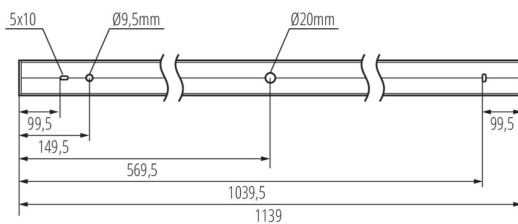

### DONNÉES GÉNÉRALES:

**Couleur:** noir  
**Mode d'installation:** saillie  
**Usage:** intérieur  
**Distance minimale par rapport à l'objet éclairé:** 0,5m  
**Compatibilité avec un variateur:** DALI  
**Direction faisceau lumineux:** bas  
**Longueur [mm]:** 1140  
**Largeur [mm]:** 60  
**Hauteur [mm]:** 69  
**Source LED:** oui

### CARACTÉRISTIQUES TECHNIQUES:

**Tension nominale [V]:** 220-240 AC  
**Fréquence nominale [Hz]:** 50  
**Puissance maximale [W]:** 40  
**Classe électrique:** I  
**Matériau du diffuseur:** matériau plastique  
**Type de diode:** LED SMD  
**Flux lumineux [lm]:** 4500  
**Teinte lumière:** blanc chaud  
**Température de couleur proximale [K]:** 3000  
**Constance des couleurs dans les ellipses de MacAdam:** ≤3  
**Indice de rendu des couleurs:** 80  
**Durée de vie [h]:** 50000  
**Facteur de maintenance du flux lumineux en fin de durée de vie nominale:** L90B10  
**Nombre de cycles on/off:** ≥30000  
**Angle de vision [°]:** X85/Y95  
**Efficacité lumineuse [lm/W]:** 113  
**Plage de températures ambiantes[°C]:** 5÷25  
**Type de diffuseur:** mat  
**Matériau du boîtier:** alliage en aluminium  
**Type de branchement:** Connecteur rapide  
**Plage section de câble [mm<sup>2</sup>]:** 0,5÷2,5  
**Temps de préchauffage de la lampe [s]:** ≤1  
**Temps d'allumage de la lampe [s]:** ≤0,5  
**Degré IP:** 20

### Luminaire profilés linéaire LED

Conditionnement : 1

Poids unitaire net [g]: 2160

Poids [g]: 2480

Longueur carton emballage [cm]: 136

Largeur emballage unitaire [cm]: 11

Hauteur emballage unitaire [cm]: 7

Poids carton [kg]: 2.48

Largeur carton [cm]: 11

Hauteur carton [cm]: 7

Longueur carton [cm]: 136

Volume carton [m³]: 0.010472