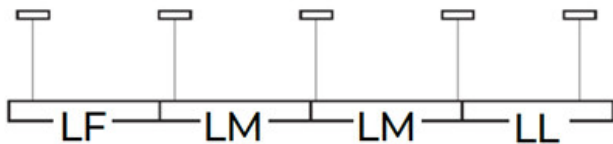

### DONNÉES GÉNÉRALES:

**Couleur:** noir  
**Mode d'installation:** saillie  
**Usage:** intérieur  
**Distance minimale par rapport à l'objet éclairé:** 0,5m  
**Compatibilité avec un variateur:** DALI  
**Direction faisceau lumineux:** bas  
**Longueur [mm]:** 1140  
**Largeur [mm]:** 60  
**Hauteur [mm]:** 69  
**Source LED:** oui

### CARACTÉRISTIQUES TECHNIQUES:

**Tension nominale [V]:** 220-240 AC  
**Fréquence nominale [Hz]:** 50  
**Puissance maximale [W]:** 40  
**Classe électrique:** I  
**Matériau du diffuseur:** matériau plastique  
**Type de diode:** LED SMD  
**Flux lumineux [lm]:** 4500  
**Teinte lumière:** blanc chaud  
**Température de couleur proximale [K]:** 3000  
**Constance des couleurs dans les ellipses de MacAdam:** ≤3  
**Indice de rendu des couleurs:** 80  
**Durée de vie [h]:** 50000  
**Facteur de maintenance du flux lumineux en fin de durée de vie nominale:** L90B10  
**Nombre de cycles on/off:** ≥30000  
**Angle de vision [°]:** X85/Y95  
**Efficacité lumineuse [lm/W]:** 113  
**Plage de températures ambiantes[°C]:** 5÷25  
**Type de diffuseur:** mat  
**Matériau du boîtier:** alliage en aluminium  
**Type de branchement:** Connecteur rapide  
**Plage section de câble [mm<sup>2</sup>]:** 0,5÷2,5  
**Temps de préchauffage de la lampe [s]:** ≤1  
**Temps d'allumage de la lampe [s]:** ≤0,5  
**Degré IP:** 20

### Luminaire profilés linéaire LED

Conditionnement : 1

Poids unitaire net [g]: 2160

Poids [g]: 2480

Longueur carton emballage [cm]: 136

Largeur emballage unitaire [cm]: 11

Hauteur emballage unitaire [cm]: 7