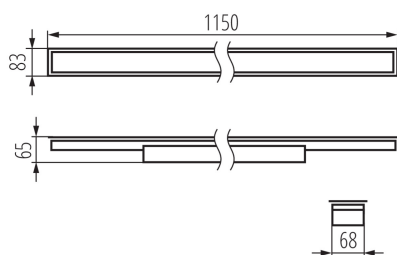

Direction faisceau lumineux: bas

Longueur [mm]: 1150

Largeur [mm]: 83

Hauteur [mm]: 65

Source LED: oui

Version for connection in line [initial element] LF: 34608 (PT)

Version for connection in line [central element] LM: 34752 (PT)

Angle de vision [°]: X85/Y95

Efficacité lumineuse [lm/W]: 119

Plage de températures ambiantes [°C]: 5÷25

Type de diffuseur: mat

Matériau du boîtier: acier

Type de branchement: Connecteur rapide

Plage section de câble [mm²]: 0,5÷2,5

Temps de préchauffage de la lampe [s]: ≤ 1

Temps d'allumage de la lampe [s]: $\leq 0,5$

Degré IP: 20

Luminaire profilés linéaire LED

DONNÉES LOGISTIQUES:

Unité de mesure: unité

Unité par emballage: 1

Unité par carton: 1

Hauteur carton [cm]: 7

Longueur carton [cm]: 136

Volume carton [m³]: 0.010472

INFORMATIONS COMPLÉMENTAIRES :

- Une garantie de 5 ans accordée conformément aux termes de la déclaration de garantie disponible sur le site d'Internet