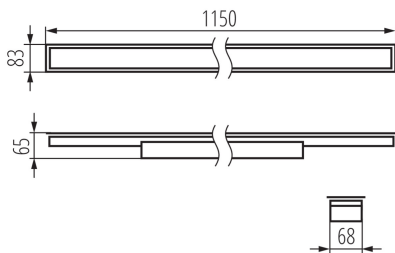

**Direction faisceau lumineux:** bas

**Longueur [mm]:** 1150

**Largeur [mm]:** 83

**Hauteur [mm]:** 65

**Source LED:** oui

### DONNÉES LOGISTIQUES:

**Unité de mesure:** unité

**Unité par emballage:** 1

**Unité par carton:** 1

Luminaire profilés linéaire LED

**Conditionnement** : 1  
**Poids unitaire net [g]**: 1630  
**Poids [g]**: 1960  
**Longueu carton emballage [cm]**: 136  
**Largeur emballage unitaire [cm]**: 11  
**Hauteur emballage unitaire [cm]**: 7  
**Poids carton [kg]**: 1.96  
**Largeur carton [cm]**: 11  
**Hauteur carton [cm]**: 7  
**Longueur carton [cm]**: 136  
**Volume carton [m<sup>3</sup>]**: 0.010472