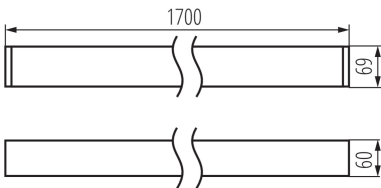

Luminaire profilés linéaire LED

5905339343338

DONNÉES GÉNÉRALES:

Couleur: blanc

Mode d'installation: saillie

Usage: intérieur

Distance minimale par rapport à l'objet éclairé: 0,5m

Compatibilité avec un variateur: DALI

Direction faisceau lumineux: bas

Longueur [mm]: 1700

Largeur [mm]: 60

Hauteur [mm]: 69

Source LED: oui

CARACTÉRISTIQUES TECHNIQUES:

Tension nominale [V]: 220-240 AC

Fréquence nominale [Hz]: 50

Puissance maximale [W]: 52

Classe électrique: I

Matériau du diffuseur: matériau plastique

Type de diode: LED SMD

Flux lumineux [lm]: 6300

Teinte lumière: blanche

Température de couleur proximale [K]: 4000

Constance des couleurs dans les ellipses de MacAdam: ≤3

Temps d'allumage de la lampe [s]: ≤0,5

Degré IP: 20

DONNÉES LOGISTIQUES:

Unité de mesure: unité

Unité par emballage: 1

Unité par carton: 1

Luminaire profilés linéaire LED

Conditionnement : 1