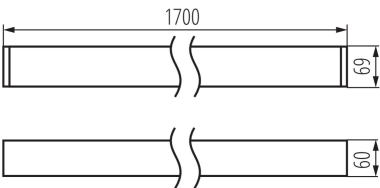

Luminaire profilés linéaire LED

5905339343345

DONNÉES GÉNÉRALES:

Couleur: blanc

Mode d'installation: saillie

Usage: intérieur

Distance minimale par rapport à l'objet éclairé: 0,5m

Compatibilité avec un variateur: DALI

Direction faisceau lumineux: bas

Longueur [mm]: 1700

Largeur [mm]: 60

Hauteur [mm]: 69

Source LED: oui

CARACTÉRISTIQUES TECHNIQUES:

Tension nominale [V]: 220-240 AC

Fréquence nominale [Hz]: 50

Puissance maximale [W]: 33

Classe électrique: I

Matériau du diffuseur: matériau plastique

Type de diode: LED SMD

Flux lumineux [lm]: 4100

Teinte lumière: blanc chaud

Température de couleur proximale [K]: 3000

Plage section de câble [mm²]: 0,5÷2,5

Temps de préchauffage de la lampe [s]: ≤1

Temps d'allumage de la lampe [s]: ≤0,5

Degré IP: 20

DONNÉES LOGISTIQUES:

Unité de mesure: unité

Unité par emballage: 1

Unité par carton: 1