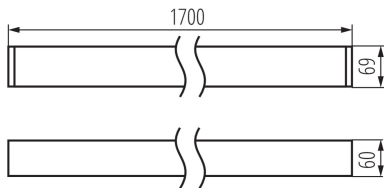

Luminaire profilés linéaire LED

5905339343444

DALI
system

DONNÉES GÉNÉRALES:

Couleur: noir

Mode d'installation: saillie

Usage: intérieur

Distance minimale par rapport à l'objet éclairé: 0,5m

Compatibilité avec un variateur: DALI

Direction faisceau lumineux: bas

Longueur [mm]: 1700

Largeur [mm]: 60

Hauteur [mm]: 69

Source LED: oui

CARACTÉRISTIQUES TECHNIQUES:

Tension nominale [V]: 220-240 AC

Fréquence nominale [Hz]: 50

Puissance maximale [W]: 33

Classe électrique: I

Matériau du diffuseur: matériau plastique

Type de diode: LED SMD

Flux lumineux [lm]: 4550

Teinte lumière: blanche

Température de couleur proximale [K]: 4000

Plage section de câble [mm²]: 0,5÷2,5

Temps de préchauffage de la lampe [s]: ≤1

Temps d'allumage de la lampe [s]: ≤0,5

Degré IP: 20

DONNÉES LOGISTIQUES:

Unité de mesure: unité

Unité par emballage: 1

Unité par carton: 1