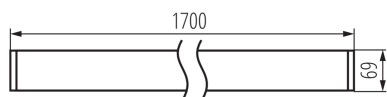

Temps d'allumage de la lampe [s]: ≤0,5

Degré IP: 20

DONNÉES LOGISTIQUES:

Unité de mesure: unité

Unité par emballage: 1

Unité par carton: 1

Luminaire profilés linéaire LED

Conditionnement : 1