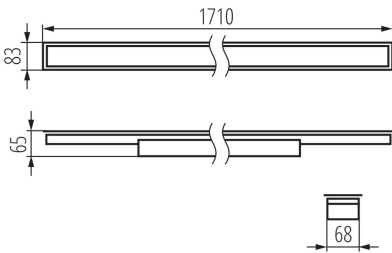

**Direction faisceau lumineux:** bas

**Longueur [mm]:** 1710

**Largeur [mm]:** 83

**Hauteur [mm]:** 65

**Source LED:** oui

**Type de diffuseur:** microprismatique

**Matériau du boîtier:** acier

**Type de branchement:** Connecteur rapide

**Plage section de câble [mm²]:** 0,5÷2,5

**Temps de préchauffage de la lampe [s]:** ≤1

**Temps d'allumage de la lampe [s]:** ≤0,5

### DONNÉES LOGISTIQUES:

**Unité de mesure:** unité

**Unité par emballage:** 1

**Unité par carton:** 1

Luminaire profilés linéaire LED

**Conditionnement** : 1

**Poids unitaire net [g]**: 2400

**Poids [g]**: 2840