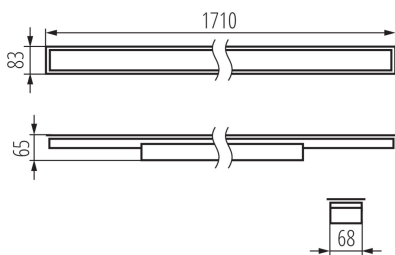

**Direction faisceau lumineux:** bas

**Longueur [mm]:** 1710

**Largeur [mm]:** 83

**Hauteur [mm]:** 65

**Source LED:** oui

### DONNÉES LOGISTIQUES:

**Unité de mesure:** unité

**Unité par emballage:** 1

**Unité par carton:** 1

Luminaire profilés linéaire LED

**Conditionnement** : 1  
**Poids unitaire net [g]** : 2400  
**Poids [g]** : 2840  
**Longueu carton emballage [cm]** : 182  
**Largeur emballage unitaire [cm]** : 11  
**Hauteur emballage unitaire [cm]** : 7  
**Poids carton [kg]** : 2.84  
**Largeur carton [cm]** : 11  
**Hauteur carton [cm]** : 7  
**Longueur carton [cm]** : 182  
**Volume carton [m<sup>3</sup>]** : 0.014014