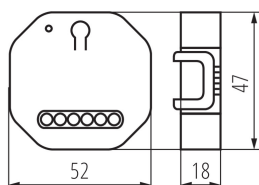

34948 S SWITCH ON/OFF

Switchbox relay

5905339349484

Amazon
Alexa
&
Google
Home

Relais on/off encastré (boîtiers FI-60). Il nous permet de contrôler les circuits des prises de courant ou des interrupteurs, en leur donnant la fonction SMART sans qu'il soit nécessaire d'effectuer une installation supplémentaire entre eux. Pour en savoir plus sur Kanlux SMART sur www.kanluxsmart.com.

DONNÉES GÉNÉRALES:

Couleur: blanc

Mode d'installation: sur rail TH35, encastré dans le mur

Usage: intérieur

contrôleur: Wi-Fi 2,4 GHz

Diamètre du boîtier de montage: 60

CARACTÉRISTIQUES TECHNIQUES:

Tension nominale [V]: 220-240 AC

Courant nominal [A]: 10

Classe électrique: II

Type de connexion: Connecteur à vis

Degré IP: 20

DONNÉES LOGISTIQUES:

Unité par emballage: 300

Unité par carton: 1

Conditionnement : 300

Poids unitaire net [g]: 42

Poids [g]: 53.67

Longueur carton emballage [cm]: 6

Largeur emballage unitaire [cm]: 5.5

Hauteur emballage unitaire [cm]: 3

Poids carton [kg]: 16.101

Largeur carton [cm]: 28

Hauteur carton [cm]: 34

Longueur carton [cm]: 36.5

Volume carton [m³]: 0.034748

Date of issue: 15.11.2022, 13:32

Nous nous réservons le droit d'apporter toute modification technique sans information préalable. Les données de ce contenu ne sont pas juridiquement contraignantes.

Photométrie : Résultats obtenus en testant un échantillon déterminé.

FR