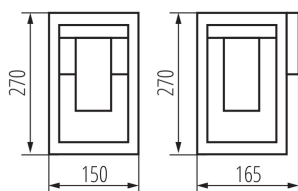

### DONNÉES GÉNÉRALES:

**Couleur:** brun

**Mode d'installation:** mural

**Usage:** intérieur - extérieur

**Distance minimale par rapport à l'objet éclairé:** 0,5m

**Source de lumière remplaçable:** oui

**Longueur [mm]:** 150

**Largeur [mm]:** 165

**Hauteur [mm]:** 270

### DONNÉES LOGISTIQUES:

**Unité par emballage:** 6

**Unité par carton:** 1

**Conditionnement :** 6

**Poids unitaire net [g]:** 1134

**Poids [g]:** 1365

**Longueu carton emballage [cm]:** 17

**Largeur emballage unitaire [cm]:** 15.5

**Hauteur emballage unitaire [cm]:** 28

**Poids carton [kg]:** 8.19

**Largeur carton [cm]:** 36.5

**Hauteur carton [cm]:** 30.5

**Longueur carton [cm]:** 48.5

**Volume carton [m³]:** 0.053993