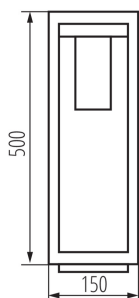

Luminaire extérieur avec source de lumière remplaçable

5905339349859

IP
44

DESIGN
GN
unique

DONNÉES GÉNÉRALES:

Couleur: brun

Mode d'installation: montage sol

Usage: intérieur - extérieur

Distance minimale par rapport à l'objet éclairé: 0,5m

Source de lumière remplaçable: oui

Longueur [mm]: 150

Largeur [mm]: 150

Hauteur [mm]: 500

CARACTÉRISTIQUES TECHNIQUES:

Tension nominale [V]: 220-240 AC

Fréquence nominale [Hz]: 50

Puissance maximale [W]: max 15

Classe électrique: I

Matériau du diffuseur: PC

Source de lumière: LED

Source de lumière incluse: non

Culot: E27

Plage de températures ambiantes[°C]: -20÷40

Matériau du boîtier: alliage en aluminium

Type de branchement: Connecteur à vis

Plage section de câble [mm²]: 1,5÷2,5

Degré IP: 44

DONNÉES LOGISTIQUES:

Unité par emballage: 6

Unité par carton: 1

Conditionnement : 6

Poids unitaire net [g]: 1558

Poids [g]: 1883.33

Longueur carton emballage [cm]: 17

Largeur emballage unitaire [cm]: 15.5

Hauteur emballage unitaire [cm]: 51

Poids carton [kg]: 11.29998

Largeur carton [cm]: 49

Hauteur carton [cm]: 33.5

Longueur carton [cm]: 53

Volume carton [m³]: 0.087