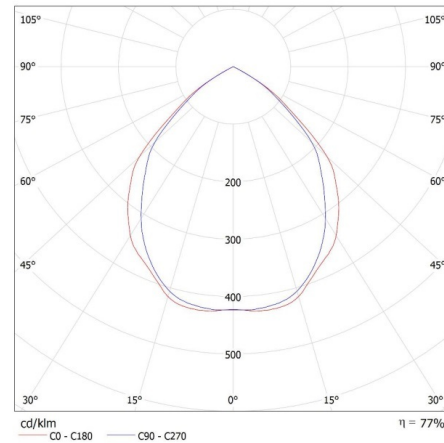

INFORMATIONS COMPLÉMENTAIRES :

- Anneau décoratif sans douille céramique

KANLUX S.A. (kat 35280) ELICEO DSO B/B + IQ-LED ... 6,5W / LDC (Polar)