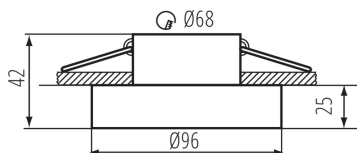

35280 ELICEO DSO B/B

Anneau pour spot

5905339352804

unique
LIGHT
effect

HIGH
quality
finish

Kanlux ELICEO sont des spots décoratifs avec un effet lumineux original. En plus de la source lumineuse principale, ils possèdent également deux anneaux lumineux, ce qui donne un effet décoratif unique. Ils sont disponibles en trois coloris : blanc, noir et blanc-or. Vous pouvez adapter Kanlux ELICEO à votre installation (12V ou 230V).

DONNÉES GÉNÉRALES:

Couleur: noir

Mode d'installation: à encastrer dans le plafond

Usage: intérieur

Distance minimale par rapport à l'objet éclairé: 0,5m

anneau décoratif sans douille céramique: oui

Produit non recouvrable par un matériau calorifuge: oui

Hauteur [mm]: 42

Diamètre [mm]: 96

Orrifice de montage [mm]: Ø68

CARACTÉRISTIQUES TECHNIQUES:

Tension nominale [V]: 12 AC; 12 DC; 220-240 AC

Puissance maximale [W]: max 10

Classe électrique: II/III

Source de lumière: MR16/PAR16

Source de lumière incluse: non

Culot: Gx5,3/GU10

Plage de températures ambiantes[°C]: 5÷25

Matériau du boîtier: alliage en aluminium

Réglage du faisceau du luminaire: non

Degré IP: 20

DONNÉES LOGISTIQUES:

Unité de mesure: unité

Unité par emballage: 50

Unité par carton: 1

Conditionnement : 50

Poids unitaire net [g]: 136

Poids [g]: 178

Poids unitaire brut [g]: 170

Longueur carton emballage [cm]: 10

Largeur emballage unitaire [cm]: 5

Hauteur emballage unitaire [cm]: 10

Poids carton [kg]: 8.9

Largeur carton [cm]: 28.5