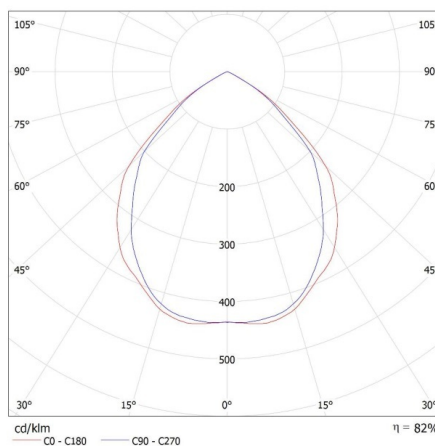

INFORMATIONS COMPLÉMENTAIRES :

- Anneau décoratif sans douille céramique

KANLUX S.A. (kat 35283) ELICEO DSO W/G + IQ-LED ... 6,5W / LDC (Polar)