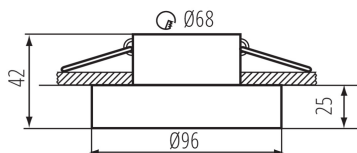

Anneau pour spot

5905339352835

unique
LIGHT
effect

HIGH
quality
finish

Kanlux ELICEO sont des spots décoratifs avec un effet lumineux original. En plus de la source lumineuse principale, ils possèdent également deux anneaux lumineux, ce qui donne un effet décoratif unique. Ils sont disponibles en trois coloris : blanc, noir et blanc-or. Vous pouvez adapter Kanlux ELICEO à votre installation (12V ou 230V).

DONNÉES GÉNÉRALES:

Couleur: blanc / or
Mode d'installation: à encastrer dans le plafond
Usage: intérieur
Distance minimale par rapport à l'objet éclairé: 0,5m
anneau décoratif sans douille céramique: oui
Produit non recouvrable par un matériau calorifuge: oui
Hauteur [mm]: 42
Diamètre [mm]: 96
Orrifice de montage [mm]: Ø68

CARACTÉRISTIQUES TECHNIQUES:

Tension nominale [V]: 12 AC; 12 DC; 220-240 AC
Puissance maximale [W]: max 10
Classe électrique: II/III
Source de lumière: MR16/PAR16
Source de lumière incluse: non
Culot: Gx5,3/GU10
Plage de températures ambiantes[°C]: 5÷25
Matériau du boîtier: alliage en aluminium
Réglage du faisceau du luminaire: non
Degré IP: 20

DONNÉES LOGISTIQUES:

Unité de mesure: unité
Unité par emballage: 50
Unité par carton: 1
Conditionnement : 50
Poids unitaire net [g]: 136
Poids [g]: 204.8
Poids unitaire brut [g]: 170
Longueu carton emballage [cm]: 10
Largeur emballage unitaire [cm]: 5
Hauteur emballage unitaire [cm]: 10
Poids carton [kg]: 10.24
Largeur carton [cm]: 28.5