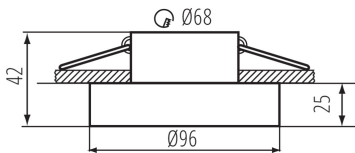

35284 ELICEO-ST DSO B/B

Anneau pour spot

5905339352842

unique
LIGHT
effect

HIGH
quality
finish

Kanlux ELICEO sont des spots décoratifs avec un effet lumineux original. En plus de la source lumineuse principale, ils possèdent également deux anneaux lumineux, ce qui donne un effet décoratif unique. Ils sont disponibles en trois coloris : blanc, noir et blanc-or. Vous pouvez adapter Kanlux ELICEO à votre installation (12V ou 230V).

DONNÉES GÉNÉRALES:

Couleur: noir

Mode d'installation: à encastrer dans le plafond

Usage: intérieur

Distance minimale par rapport à l'objet éclairé: 0,5m

anneau décoratif sans douille céramique: oui

Produit non recouvrable par un matériau calorifuge: oui

Hauteur [mm]: 42

Diamètre [mm]: 96

Orrifice de montage [mm]: Ø68

CARACTÉRISTIQUES TECHNIQUES:

Tension nominale [V]: 12 AC; 12 DC; 220-240 AC

Puissance maximale [W]: max 10

Classe électrique: II/III

Source de lumière: MR16/PAR16

Source de lumière incluse: non

Culot: Gx5,3/GU10

Plage de températures ambiantes[°C]: 5÷25

Matériau du boîtier: alliage en aluminium

Réglage du faisceau du luminaire: non

Degré IP: 20

DONNÉES LOGISTIQUES:

Unité de mesure: unité

Unité par emballage: 50

Unité par carton: 1

Conditionnement : 50

Poids unitaire net [g]: 136

Poids [g]: 178

Poids unitaire brut [g]: 164

Longueur carton emballage [cm]: 10

Largeur emballage unitaire [cm]: 5

Hauteur emballage unitaire [cm]: 10

Poids carton [kg]: 8.9

Largeur carton [cm]: 28.5