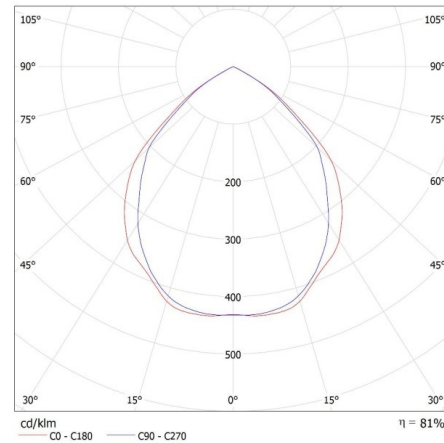

INFORMATIONS COMPLÉMENTAIRES :

- Anneau décoratif sans douille céramique

KANLUX S.A. (kat 35284) ELICEO-ST DSO B/B + IQ-LED ... 6,5W / LDC (Polar)

Luminaire: KANLUX S.A. (kat 35284) ELICEO-ST DSO B/B + IQ-LED ... 6,5W
Lamps: 1 x IQ-LED GU10 6,5W-WW