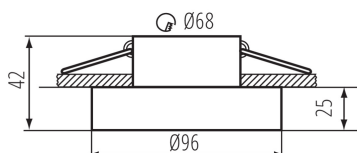

35285 ELICEO-ST DSO W/W

Anneau pour spot

5905339352859

unique
LIGHT
effect

HIGH
quality
finish

Kanlux ELICEO sont des spots décoratifs avec un effet lumineux original. En plus de la source lumineuse principale, ils possèdent également deux anneaux lumineux, ce qui donne un effet décoratif unique. Ils sont disponibles en trois coloris : blanc, noir et blanc-or. Vous pouvez adapter Kanlux ELICEO à votre installation (12V ou 230V).

DONNÉES GÉNÉRALES:

Couleur: blanc

Mode d'installation: à encastrer dans le plafond

Usage: intérieur

Distance minimale par rapport à l'objet éclairé: 0,5m

anneau décoratif sans douille céramique: oui

Produit non recouvrable par un matériau calorifuge: oui

Hauteur [mm]: 42

Diamètre [mm]: 96

Orrifice de montage [mm]: Ø68

CARACTÉRISTIQUES TECHNIQUES:

Tension nominale [V]: 12 AC; 12 DC; 220-240 AC

Puissance maximale [W]: max 10

Classe électrique: II/III

Source de lumière: MR16/PAR16

Source de lumière incluse: non

Culot: Gx5,3/GU10

Plage de températures ambiantes[°C]: 5÷25

Matériau du boîtier: alliage en aluminium

Réglage du faisceau du luminaire: non

Degré IP: 20

DONNÉES LOGISTIQUES:

Unité de mesure: unité

Unité par emballage: 50

Unité par carton: 1

Conditionnement : 50

Poids unitaire net [g]: 132

Poids [g]: 178

Poids unitaire brut [g]: 170

Longueu carton emballage [cm]: 10

Largeur emballage unitaire [cm]: 5

Hauteur emballage unitaire [cm]: 10

Poids carton [kg]: 8.9

Largeur carton [cm]: 28.5