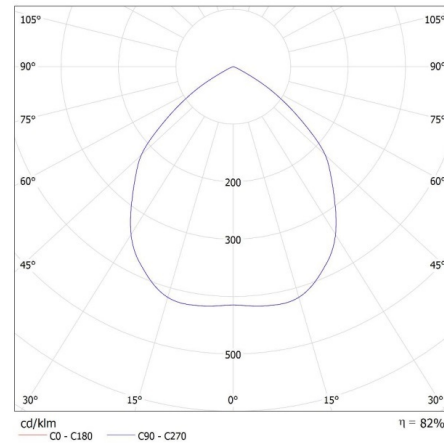

Hauteur [mm]: 42

Diamètre [mm]: 96

Orrifice de montage [mm]: Ø68

CARACTÉRISTIQUES TECHNIQUES:

Tension nominale [V]: 12 AC; 12 DC; 220-240 AC

Puissance maximale [W]: max 10

Classe électrique: II/III

Source de lumière: MR16/PAR16

Hauteur emballage unitaire [cm]: 10

Poids carton [kg]: 8.9

Largeur carton [cm]: 28.5

35285 ELICEO-ST DSO W/W

Anneau pour spot

Hauteur carton [cm]: 23

Longueur carton [cm]: 52.5

Volume carton [m³]: 0.034414

INFORMATIONS COMPLÉMENTAIRES :

- Anneau décoratif sans douille céramique

KANLUX S.A. (kat 35285) ELICEO-ST DSO WW + IQ-LED ... 6,5W / LDC (Polar)

Luminaire: KANLUX S.A. (kat 35285) ELICEO-ST DSO WW + IQ-LED ... 6,5W
Lampe: 1 x IQ-LED GU10 6,5W-WW