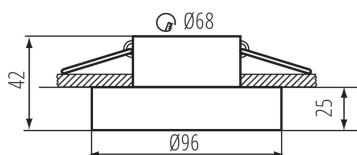

Anneau pour spot

5905339352873

unique
LIGHT
effect

HIGH
quality
finish

Kanlux ELICEO sont des spots décoratifs avec un effet lumineux original. En plus de la source lumineuse principale, ils possèdent également deux anneaux lumineux, ce qui donne un effet décoratif unique. Ils sont disponibles en trois coloris : blanc, noir et blanc-or. Vous pouvez adapter Kanlux ELICEO à votre installation (12V ou 230V).

DONNÉES GÉNÉRALES:

Couleur: blanc / or
Mode d'installation: à encastrer dans le plafond
Usage: intérieur
Distance minimale par rapport à l'objet éclairé: 0,5m
anneau décoratif sans douille céramique: oui
Produit non recouvrable par un matériau calorifuge: oui
Hauteur [mm]: 42
Diamètre [mm]: 96
Orrifice de montage [mm]: Ø68

CARACTÉRISTIQUES TECHNIQUES:

Tension nominale [V]: 12 AC; 12 DC; 220-240 AC
Puissance maximale [W]: max 10
Classe électrique: II/III
Source de lumière: MR16/PAR16
Source de lumière incluse: non
Culot: Gx5,3/GU10
Plage de températures ambiantes[°C]: 5÷25
Matériau du boîtier: alliage en aluminium
Réglage du faisceau du luminaire: non
Degré IP: 20

DONNÉES LOGISTIQUES:

Unité de mesure: unité
Unité par emballage: 50
Unité par carton: 1
Conditionnement : 50
Poids unitaire net [g]: 136
Poids [g]: 178
Poids unitaire brut [g]: 168
Longueur carton emballage [cm]: 10
Largeur emballage unitaire [cm]: 5
Hauteur emballage unitaire [cm]: 10
Poids carton [kg]: 8.9
Largeur carton [cm]: 28.5