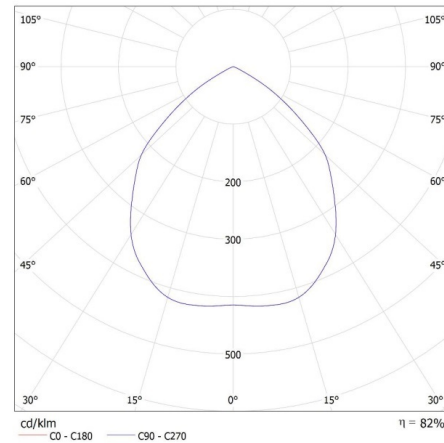

INFORMATIONS COMPLÉMENTAIRES :

- Anneau décoratif sans douille céramique

KANLUX S.A. (kat 35287) ELICEO-ST DSO W/G + IQ-LED ... 6,5W / LDC (Polar)

Luminaire: KANLUX S.A. (kat 35287) ELICEO-ST DSO W/G + IQ-LED ... 6,5W
Lamps: 1 x IQ-LED GU10 6,5W-WWW