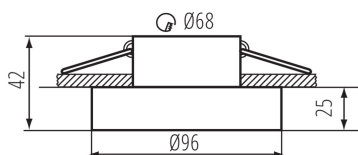

Anneau pour spot

5905339352880

unique
LIGHT
effect

HIGH
quality
finish

Kanlux ELICEO sont des spots décoratifs avec un effet lumineux original. En plus de la source lumineuse principale, ils possèdent également deux anneaux lumineux, ce qui donne un effet décoratif unique. Ils sont disponibles en trois coloris : blanc, noir et blanc-or. Vous pouvez adapter Kanlux ELICEO à votre installation (12V ou 230V).

DONNÉES GÉNÉRALES:

Couleur: blanc

Mode d'installation: à encastrer dans le plafond

Usage: intérieur

Distance minimale par rapport à l'objet éclairé: 0,5m

anneau décoratif sans douille céramique: oui

Produit non recouvrable par un matériau calorifuge: oui

Hauteur [mm]: 42

Diamètre [mm]: 96

Orrifice de montage [mm]: Ø68

CARACTÉRISTIQUES TECHNIQUES:

Tension nominale [V]: 12 AC; 12 DC; 220-240 AC

Puissance maximale [W]: max 10

Classe électrique: II/III

Source de lumière: MR16/PAR16

Source de lumière incluse: non

Culot: Gx5,3/GU10

Plage de températures ambiantes[°C]: 5÷25

Matériau du boîtier: alliage en aluminium

Réglage du faisceau du luminaire: non

Degré IP: 20

DONNÉES LOGISTIQUES:

Unité par emballage: 50

Unité par carton: 1

Conditionnement : 50

Poids unitaire net [g]: 166

Poids [g]: 204.8

Poids unitaire brut [g]: 192

Longueur carton emballage [cm]: 10

Largeur emballage unitaire [cm]: 5

Hauteur emballage unitaire [cm]: 10

Poids carton [kg]: 10.24

Largeur carton [cm]: 23

Hauteur carton [cm]: 27.5