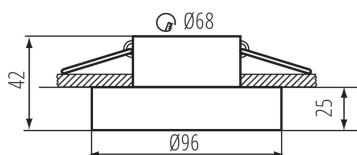

Anneau pour spot

5905339352897

unique
LIGHT
effect

HIGH
quality
finish

Kanlux ELICEO sont des spots décoratifs avec un effet lumineux original. En plus de la source lumineuse principale, ils possèdent également deux anneaux lumineux, ce qui donne un effet décoratif unique. Ils sont disponibles en trois coloris : blanc, noir et blanc-or. Vous pouvez adapter Kanlux ELICEO à votre installation (12V ou 230V).

DONNÉES GÉNÉRALES:

Couleur: noir

Mode d'installation: à encastrer dans le plafond

Usage: intérieur

Distance minimale par rapport à l'objet éclairé: 0,5m

anneau décoratif sans douille céramique: oui

Produit non recouvrable par un matériau calorifuge: oui

Hauteur [mm]: 42

Diamètre [mm]: 96

Orrifice de montage [mm]: Ø68

CARACTÉRISTIQUES TECHNIQUES:

Tension nominale [V]: 12 AC; 12 DC; 220-240 AC

Puissance maximale [W]: max 10

Classe électrique: II/III

Source de lumière: MR16/PAR16

Source de lumière incluse: non

Culot: Gx5,3/GU10

Plage de températures ambiantes[°C]: 5÷25

Matériau du boîtier: alliage en aluminium

Réglage du faisceau du luminaire: non

Degré IP: 20

DONNÉES LOGISTIQUES:

Unité par emballage: 50

Unité par carton: 1

Conditionnement : 50

Poids unitaire net [g]: 166

Poids [g]: 204.8

Poids unitaire brut [g]: 192

Longueu carton emballage [cm]: 10

Largeur emballage unitaire [cm]: 5

Hauteur emballage unitaire [cm]: 10

Poids carton [kg]: 10.24

Largeur carton [cm]: 23

Hauteur carton [cm]: 27.5