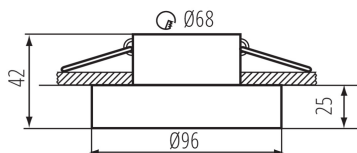

35295 ELICEO DSO YG

Anneau pour spot

5905339352958

unique
LIGHT
effect

HIGH
quality
finish

Kanlux ELICEO sont des spots décoratifs avec un effet lumineux original. En plus de la source lumineuse principale, ils possèdent également deux anneaux lumineux, ce qui donne un effet décoratif unique. Ils sont disponibles en trois coloris : blanc, noir et blanc-or. Vous pouvez adapter Kanlux ELICEO à votre installation (12V ou 230V).

DONNÉES GÉNÉRALES:

Couleur: or

Mode d'installation: à encastrer dans le plafond

Usage: intérieur

Distance minimale par rapport à l'objet éclairé: 0,5m

anneau décoratif sans douille céramique: oui

Produit non recouvrable par un matériau calorifuge: oui

Hauteur [mm]: 42

Diamètre [mm]: 96

Orrifice de montage [mm]: Ø68

CARACTÉRISTIQUES TECHNIQUES:

Tension nominale [V]: 12 AC; 12 DC; 220-240 AC

Puissance maximale [W]: max 10

Classe électrique: II/III

Source de lumière: MR16/PAR16

Source de lumière incluse: non

Culot: Gx5,3/GU10

Plage de températures ambiantes[°C]: 5÷25

Matériau du boîtier: alliage en aluminium

Réglage du faisceau du luminaire: non

Degré IP: 20

DONNÉES LOGISTIQUES:

Unité par emballage: 50

Unité par carton: 1

Conditionnement : 50

Poids unitaire net [g]: 166

Poids [g]: 204.8

Poids unitaire brut [g]: 192

Longueur carton emballage [cm]: 10

Largeur emballage unitaire [cm]: 5

Hauteur emballage unitaire [cm]: 10

Poids carton [kg]: 10.24

Largeur carton [cm]: 23

Hauteur carton [cm]: 27.5