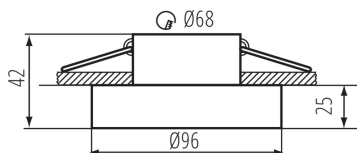

35297 ELICEO DSO PK

Anneau pour spot

5905339352972

unique
LIGHT
effect

HIGH
quality
finish

Kanlux ELICEO sont des spots décoratifs avec un effet lumineux original. En plus de la source lumineuse principale, ils possèdent également deux anneaux lumineux, ce qui donne un effet décoratif unique. Ils sont disponibles en trois coloris : blanc, noir et blanc-or. Vous pouvez adapter Kanlux ELICEO à votre installation (12V ou 230V).

DONNÉES GÉNÉRALES:

Couleur: rose

Mode d'installation: à encastrer dans le plafond

Usage: intérieur

Distance minimale par rapport à l'objet éclairé: 0,5m

anneau décoratif sans douille céramique: oui

Produit non recouvrable par un matériau calorifuge: oui

Hauteur [mm]: 42

Diamètre [mm]: 96

Orrifice de montage [mm]: Ø68

CARACTÉRISTIQUES TECHNIQUES:

Tension nominale [V]: 12 AC; 12 DC; 220-240 AC

Puissance maximale [W]: max 10

Classe électrique: II/III

Source de lumière: MR16/PAR16

Source de lumière incluse: non

Culot: Gx5,3/GU10

Plage de températures ambiantes[°C]: 5÷25

Matériau du boîtier: alliage en aluminium

Réglage du faisceau du luminaire: non

Degré IP: 20

DONNÉES LOGISTIQUES:

Unité par emballage: 50

Unité par carton: 1

Conditionnement : 50

Poids unitaire net [g]: 166

Poids [g]: 204.8

Poids unitaire brut [g]: 192

Longueur carton emballage [cm]: 10

Largeur emballage unitaire [cm]: 5

Hauteur emballage unitaire [cm]: 10

Poids carton [kg]: 10.24

Largeur carton [cm]: 23

Hauteur carton [cm]: 27.5

Date of issue: 30.01.2024, 14:27

Nous nous réservons le droit d'apporter toute modification technique sans information préalable. Les données de ce contenu ne sont pas juridiquement contraignantes.

Photométrie : Résultats obtenus en testant un échantillon déterminé.