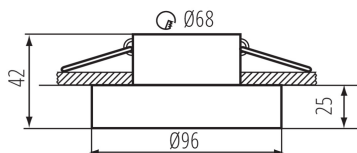

35298 ELICEO DSO BL

Anneau pour spot

5905339352989

unique
LIGHT
effect

HIGH
quality
finish

Kanlux ELICEO sont des spots décoratifs avec un effet lumineux original. En plus de la source lumineuse principale, ils possèdent également deux anneaux lumineux, ce qui donne un effet décoratif unique. Ils sont disponibles en trois coloris : blanc, noir et blanc-or. Vous pouvez adapter Kanlux ELICEO à votre installation (12V ou 230V).

DONNÉES GÉNÉRALES:

Couleur: bleu

Mode d'installation: à encastrer dans le plafond

Usage: intérieur

Distance minimale par rapport à l'objet éclairé: 0,5m

anneau décoratif sans douille céramique: oui

Produit non recouvrable par un matériau calorifuge: oui

Hauteur [mm]: 42

Diamètre [mm]: 96

Orrifice de montage [mm]: Ø68

CARACTÉRISTIQUES TECHNIQUES:

Tension nominale [V]: 12 AC; 12 DC; 220-240 AC

Puissance maximale [W]: max 10

Classe électrique: II/III

Source de lumière: MR16/PAR16

Source de lumière incluse: non

Culot: Gx5,3/GU10

Plage de températures ambiantes[°C]: 5÷25

Matériau du boîtier: alliage en aluminium

Réglage du faisceau du luminaire: non

Degré IP: 20

DONNÉES LOGISTIQUES:

Unité par emballage: 50

Unité par carton: 1

Conditionnement : 50

Poids unitaire net [g]: 166

Poids [g]: 204.8

Poids unitaire brut [g]: 192

Longueur carton emballage [cm]: 10

Largeur emballage unitaire [cm]: 5

Hauteur emballage unitaire [cm]: 10

Poids carton [kg]: 10.24

Largeur carton [cm]: 23

Hauteur carton [cm]: 27.5