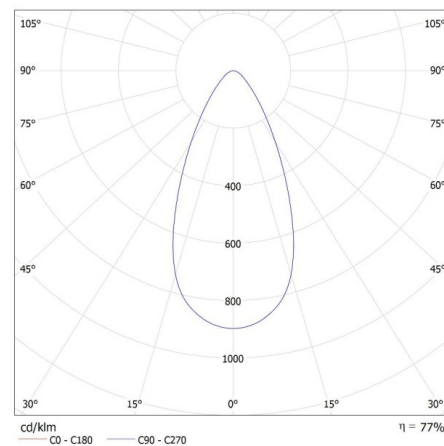

KANLUX S.A. (kat 35650) BTL 18W-930-W 45deg / LDC (Polar)

KANLUX S.A. (kat 35650) BTL 18W-930-W 15deg / LDC (Polar)