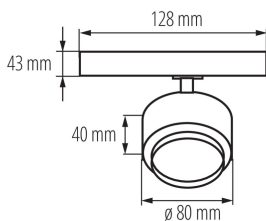

35650 BTL 18W-930-W

Projecteur pour montage sur rail

5905339356505

Kanlux BTL LED c'est un nouveau design de projecteurs adaptés au système Kanlux TEAR et à la plupart des systèmes de rails à 3 circuits. Les luminaires sont équipés d'une alimentation électrique intégrée à l'adaptateur. Kanlux BTL sont des luminaires directionnels avec lentille et réglage de l'angle de diffusion de 15° à 45°. En option, un diffuseur avec une structure en nid d'abeille peut être utilisé pour réduire l'éblouissement. Kanlux BTL sont disponibles en 18W, 28W et 38W, deux couleurs du boîtier (blanc ou noir) et deux teintes de la lumière (chaude ou neutre). Les luminaires de la gamme Kanlux BTL ont un indice de rendu des couleurs élevé Ra 90+, et leur qualité de fabrication est confirmée par une garantie de 5 ans.

DONNÉES GÉNÉRALES:

Couleur: blanc

Mode d'installation: na szynę TEAR

Usage: intérieur

Distance minimale par rapport à l'objet éclairé: 0,5m

Compatibilité avec un variateur: non

Source LED: oui

CARACTÉRISTIQUES TECHNIQUES:

Projecteur pour montage sur rail

Degré IP: 20

DONNÉES LOGISTIQUES:

Unité de mesure: unité

Unité par emballage: 30

Unité par carton: 1

Conditionnement : 30

Poids unitaire net [g]: 318

Poids [g]: 402.67

Longueur carton emballage [cm]: 12

Largeur emballage unitaire [cm]: 8.5

Hauteur emballage unitaire [cm]: 14

Poids carton [kg]: 12.0801

Largeur carton [cm]: 30

Hauteur carton [cm]: 38.5

Longueur carton [cm]: 45