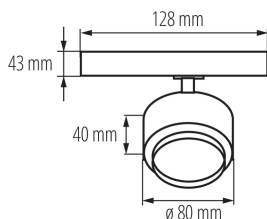

35651 BTL 18W-930-B

Projecteur pour montage sur rail

5905339356512

Kanlux BTL LED c'est un nouveau design de projecteurs adaptés au système Kanlux TEAR et à la plupart des systèmes de rails à 3 circuits. Les luminaires sont équipés d'une alimentation électrique intégrée à l'adaptateur. Kanlux BTL sont des luminaires directionnels avec lentille et réglage de l'angle de diffusion de 15° à 45°. En option, un diffuseur avec une structure en nid d'abeille peut être utilisé pour réduire l'éblouissement. Kanlux BTL sont disponibles en 18W, 28W et 38W, deux couleurs du boîtier (blanc ou noir) et deux teintes de la lumière (chaude ou neutre). Les luminaires de la gamme Kanlux BTL ont un indice de rendu des couleurs élevé Ra 90+, et leur qualité de fabrication est confirmée par une garantie de 5 ans.

DONNÉES GÉNÉRALES:

Couleur: noir
Mode d'installation: na szynę TEAR
Usage: intérieur
Distance minimale par rapport à l'objet éclairé: 0,5m
Compatibilité avec un variateur: non
Source LED: oui

CARACTÉRISTIQUES TECHNIQUES:

Tension nominale [V]: 220-240 AC
Fréquence nominale [Hz]: 50
Puissance maximale [W]: 18
Classe électrique: II
Type de diode: LED COB
Flux lumineux [lm]: 1750
Teinte lumière: blanc chaud
Température de couleur proximale [K]: 3000
Constance des couleurs dans les ellipses de MacAdam: ≤6
Indice de rendu des couleurs: 90
Durée de vie [h]: 50000
Nombre de cycles on/off: ≥30000
Angle de vision [°]: 15-45
Efficacité lumineuse [lm/W]: 97
Plage de températures ambiantes [°C]: 5+25
Matériau du boîtier: alliage en aluminium
Temps de préchauffage de la lampe [s]: ≤1
Temps d'allumage de la lampe [s]: ≤0,5
Luminaire orientable horizontalement [°]: 340
Luminaire orientable verticalement [°]: 90