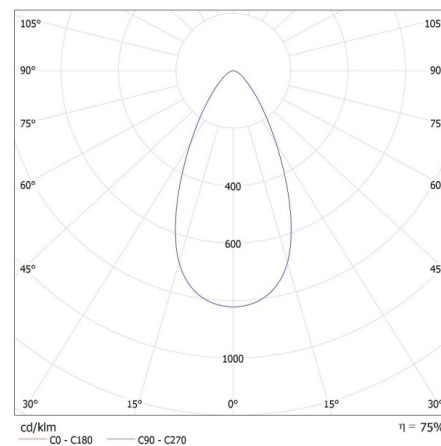

KANLUX S.A. (kat 35651) BTL 18W-930-B 45deg / LDC (Polar)