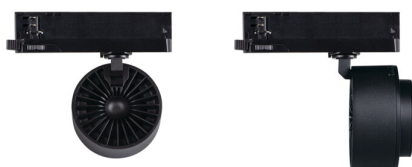

35651 BTL 18W-930-B

Projecteur pour montage sur rail

5905339356512

Kanlux BTL LED c'est un nouveau design de projecteurs adaptés au système Kanlux TEAR et à la plupart des systèmes de rails à 3 circuits. Les luminaires sont équipés d'une alimentation électrique intégrée à l'adaptateur. Kanlux BTL sont des luminaires directionnels avec lentille et réglage de l'angle de diffusion de 15° à 45°. En option, un diffuseur avec une structure en nid d'abeille peut être utilisé pour réduire l'éblouissement. Kanlux BTL sont disponibles en 18W, 28W et 38W, deux couleurs du boîtier (blanc ou noir) et deux teintes de la lumière (chaude ou neutre). Les luminaires de la gamme Kanlux BTL ont un indice de rendu des couleurs élevé Ra 90+, et leur qualité de fabrication est confirmée par une garantie de 5 ans.

DONNÉES GÉNÉRALES:

Couleur: noir
Mode d'installation: na szynę TEAR
Usage: intérieur
Distance minimale par rapport à l'objet éclairé: 0,5m
Compatibilité avec un variateur: non
Source LED: oui

CARACTÉRISTIQUES TECHNIQUES:

Tension nominale [V]: 220-240 AC
Fréquence nominale [Hz]: 50
Puissance maximale [W]: 18
Classe électrique: II
Type de diode: LED COB
Flux lumineux [lm]: 1750
Teinte lumière: blanc chaud
Température de couleur proximale [K]: 3000
Constance des couleurs dans les ellipses de MacAdam: ≤6
Indice de rendu des couleurs: 90
Durée de vie [h]: 50000
Nombre de cycles on/off: ≥30000
Angle de vision [°]: 15-45
Efficacité lumineuse [lm/W]: 97
Plage de températures ambiantes [°C]: 5+25
Matériau du boîtier: alliage en aluminium
Temps de préchauffage de la lampe [s]: ≤1
Temps d'allumage de la lampe [s]: ≤0,5
Luminaire orientable horizontalement [°]: 340
Luminaire orientable verticalement [°]: 90

Projecteur pour montage sur rail

Degré IP: 20

DONNÉES LOGISTIQUES:

Unité de mesure: unité

Unité par emballage: 30

Unité par carton: 1

Conditionnement : 30

Poids unitaire net [g]: 318