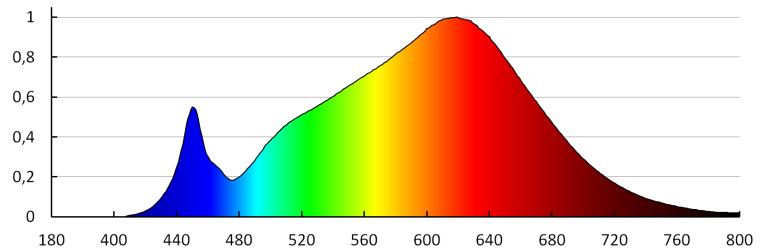

INFORMATIONS COMPLÉMENTAIRES :

- Une garantie de 5 ans accordée conformément aux termes de la déclaration de garantie disponible sur le site d'Internet