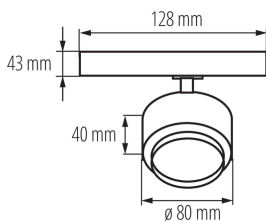

35652 BTL 18W-940-W

Projecteur pour montage sur rail

5905339356529

Kanlux BTL LED c'est un nouveau design de projecteurs adaptés au système Kanlux TEAR et à la plupart des systèmes de rails à 3 circuits. Les luminaires sont équipés d'une alimentation électrique intégrée à l'adaptateur. Kanlux BTL sont des luminaires directionnels avec lentille et réglage de l'angle de diffusion de 15° à 45°. En option, un diffuseur avec une structure en nid d'abeille peut être utilisé pour réduire l'éblouissement. Kanlux BTL sont disponibles en 18W, 28W et 38W, deux couleurs du boîtier (blanc ou noir) et deux teintes de la lumière (chaude ou neutre). Les luminaires de la gamme Kanlux BTL ont un indice de rendu des couleurs élevé Ra 90+, et leur qualité de fabrication est confirmée par une garantie de 5 ans.

DONNÉES GÉNÉRALES:

Couleur: blanc

Mode d'installation: na szynę TEAR

Usage: intérieur

Distance minimale par rapport à l'objet éclairé: 0,5m

Compatibilité avec un variateur: non

Source LED: oui

CARACTÉRISTIQUES TECHNIQUES:

Projecteur pour montage sur rail

Degré IP: 20

DONNÉES LOGISTIQUES:

Unité de mesure: unité

Unité par emballage: 30

Unité par carton: 1

Conditionnement : 30

Poids unitaire net [g]: 332

Poids [g]: 406.67

Longueur carton emballage [cm]: 12

Largeur emballage unitaire [cm]: 8.5

Hauteur emballage unitaire [cm]: 14

Poids carton [kg]: 12.2001

Largeur carton [cm]: 30

Hauteur carton [cm]: 38.5

Longueur carton [cm]: 45