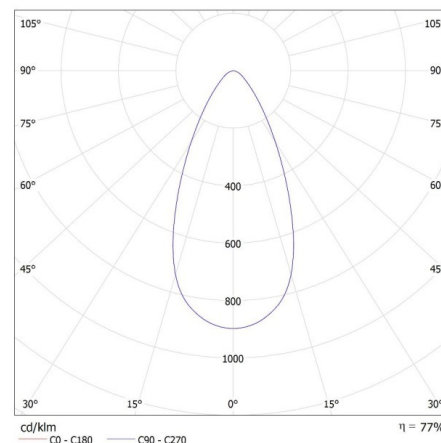

KANLUX S.A. (kat 35652) BTL 18W-940-W 45deg / LDC (Polar)

Luminaire: KANLUX S.A. (kat 35652) BTL 18W-940-W 45deg
Lamps: 1 x BTL 18W-940