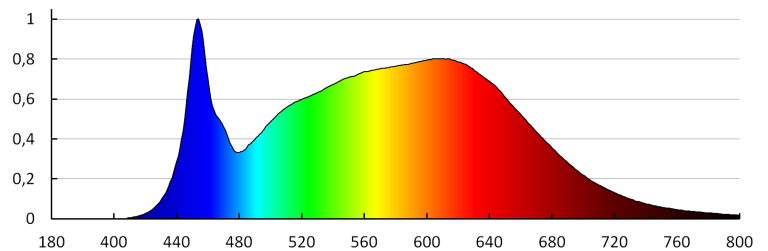

INFORMATIONS COMPLÉMENTAIRES :

- Une garantie de 5 ans accordée conformément aux termes de la déclaration de garantie disponible sur le site d'Internet