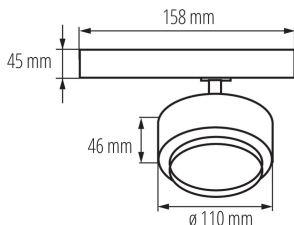

35654 BTL 28W-930-W

Projecteur pour montage sur rail

5905339356543

Kanlux BTL LED c'est un nouveau design de projecteurs adaptés au système Kanlux TEAR et à la plupart des systèmes de rails à 3 circuits. Les luminaires sont équipés d'une alimentation électrique intégrée à l'adaptateur. Kanlux BTL sont des luminaires directionnels avec lentille et réglage de l'angle de diffusion de 15° à 45°. En option, un diffuseur avec une structure en nid d'abeille peut être utilisé pour réduire l'éblouissement. Kanlux BTL sont disponibles en 18W, 28W et 38W, deux couleurs du boîtier (blanc ou noir) et deux teintes de la lumière (chaude ou neutre). Les luminaires de la gamme Kanlux BTL ont un indice de rendu des couleurs élevé Ra 90+, et leur qualité de fabrication est confirmée par une garantie de 5 ans.

DONNÉES GÉNÉRALES:

Couleur: blanc

Mode d'installation: na szynę TEAR

Usage: intérieur

Distance minimale par rapport à l'objet éclairé: 0,5m

Compatibilité avec un variateur: non

Source LED: oui

CARACTÉRISTIQUES TECHNIQUES:

Projecteur pour montage sur rail

Degré IP: 20

DONNÉES LOGISTIQUES:

Unité de mesure: unité

Unité par emballage: 20

Unité par carton: 1

Conditionnement : 20

Poids unitaire net [g]: 594

Poids [g]: 680

Longueu carton emballage [cm]: 11.5

Largeur emballage unitaire [cm]: 11

Hauteur emballage unitaire [cm]: 16.5

Poids carton [kg]: 13.6

Largeur carton [cm]: 35

Hauteur carton [cm]: 25

Longueur carton [cm]: 60.5