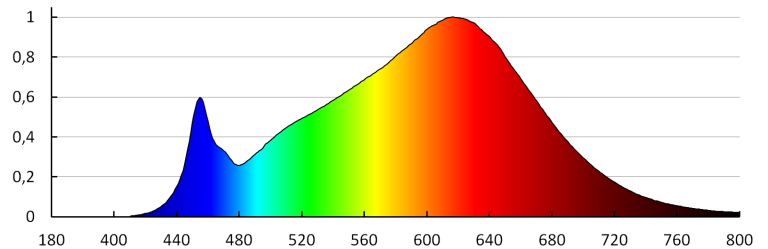

INFORMATIONS COMPLÉMENTAIRES :

- Une garantie de 5 ans accordée conformément aux termes de la déclaration de garantie disponible sur le site d'Internet