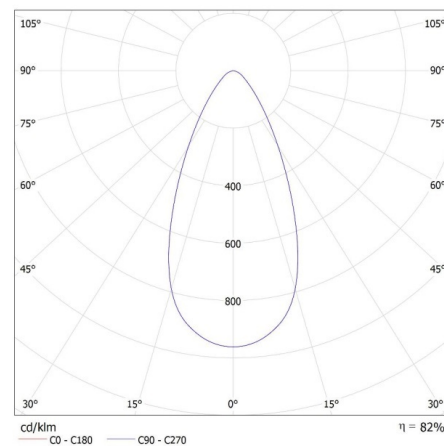

KANLUX S.A. (kat 35654) BTL 28W-930-W 45deg / LDC (Polar)

KANLUX S.A. (kat 35654) BTL 28W-930-W 15deg / LDC (Polar)